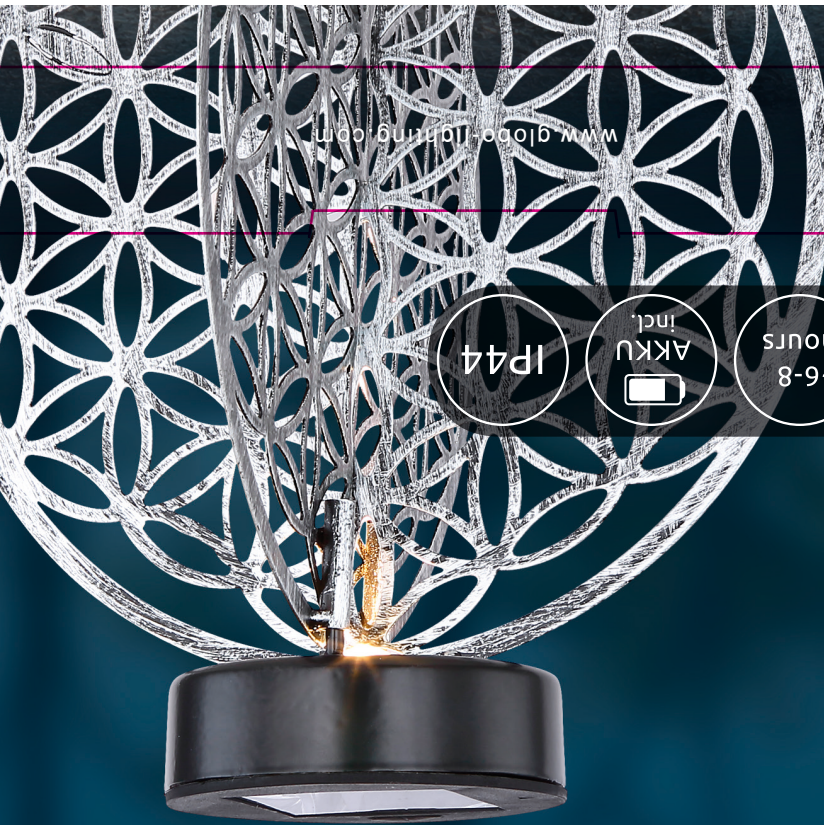

36607-20.5x8.5x22.2cm

SOLAR

- LED
- solar
- ~6-8 hours
- AKKU incl.
- IP44

SOLAR

36607

incl. 1x LED 0,06W 3V, ~3000K

- LED
- solar
- ~6-8 hours
- AKKU incl.
- IP44

SOLAR

- LED
- solar
- ~6-8 hours
- AKKU incl.
- IP44

SOLAR