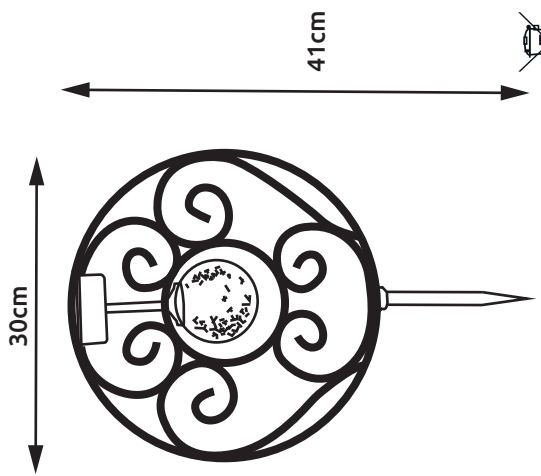

36616

Incl. LED 0.06W 3V, ~3000K

9 100737 14300 19

Made in P.R.C.

6882.8