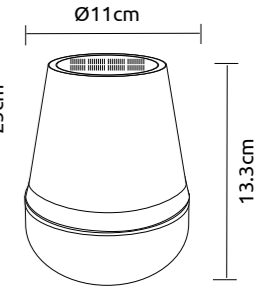

SOLAR

36638W_11,5x14x11,5cm

SOLAR

SOLAR

SOLAR

Ø11cm

incl. 10 x LED 0,06W 3V, ~3000K, warm white

36638W

Importer: Globo Handels GmbH, Gewerbestraße 3, 9184 St. Peter, AUSTRIA

office@globo-lighting.com
www.globo-lighting.com

Made in P.R.C.

81458