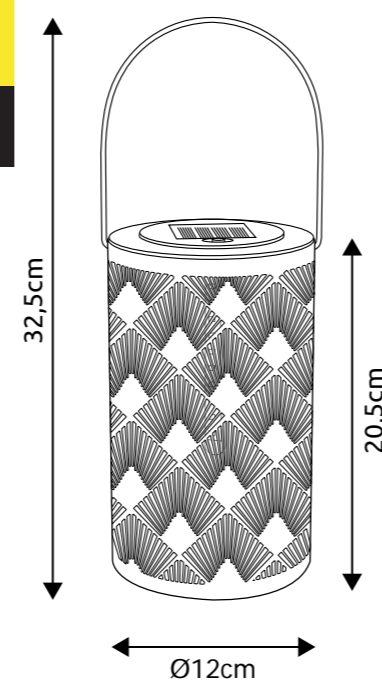

36658 / 126x215x126mm

www.globo-lighting.com

SOLAR

SOLAR

incl. 20x 0.5W LED 3V, ~3000K

(D) LED Solarleuchte; (GB) LED solar lamp; (F) Lampe solaire à LED; (I) Luce solare a LED; (E) Luz solar LED; (HR) LED solarna svjetiljka; (BIH) LED solarna svjetiljka; (SLO) LED sončna luč; (SRB) LED solarna svetiljka; (FIN) LED aurinkovalo; (DK) LED-solcellelampe; (IS) Útisólarlampi með LED; (P) Luz solar LED; (BG) LED слънчева светилна; (N) LED-solcellelys; (LV) LED saulės šviesos diodų lemputė; (S) LED-solcellslampa; (CZ) LED solární světlo; (RUS) Светодиодный солнечный светильник; (H) LED napelemes fény; (LT) LED saules gaismas; (SK) LED solárne svetlo; (NL) LED-zonnelicht; (TR) LED güneş ışığı; (BY) Уличный светильник; (EST) LED päikesevalgus; (PL) Światło słoneczne LED; (RO) LED lumina solară; (GR) Ηλιακό φως LED