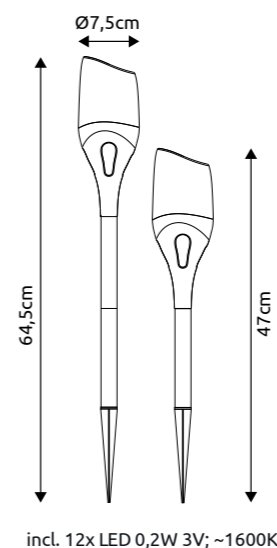

www.globo-lighting.com

SOLAR

SOLAR

SOLAR

36704 / 200x102x82mm

(D) LED Solarleuchte; (GB) LED solar lamp; (F) Lampe solaire à LED;
(I) Luce solare a LED; (E) Luz solar LED; (HR) LED solarna svjetiljka;
(BIH) LED solarna svjetiljka; (SLO) LED sončna luč; (SRB) LED solarna svjetiljka;
(FIN) LED-aurinkovallo; (DK) LED-solcellelampe; (IS) Útisíarlampi með LED;
(P) Luz solar LED; (BG) LED слънчева светлина; (N) LED-solcellely;
(LV) LED saulės šviesos diodų lemputė; (S) LED-solcellslampa; (CZ) LED solární světlo;
(RUS) Светодиодный солнечный светильник; (H) LED napelemes fény;
(LT) LED saules gaisma; (SK) LED solárne svetlo; (NL) LED-zonnelicht;
(TR) LED güneş ışığı; (BY) Уличный светильник; (EST) LED päikesevalgus;
(PL) Światło słoneczne LED; (RO) LED lumina solară; (GR) Ηλιακό φως LED

36704

Importer: Globo Handels GmbH, Gewerbestraße 3,
9184 St. Peter, AUSTRIA
office@globo-lighting.com
www.globo-lighting.com
Made in P.R.C.

SOLAR