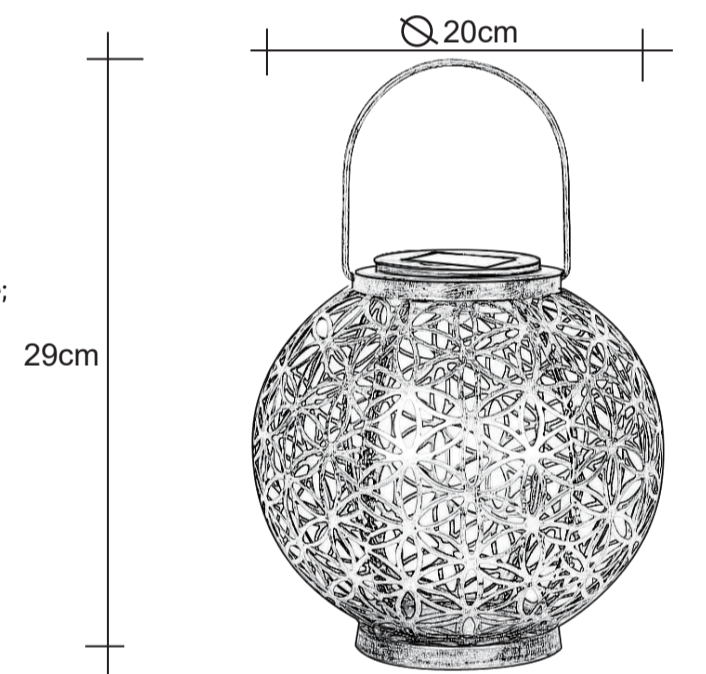

incl. 1 x LED 0,06W 3V, 3000K

36741

Importer: Globo Handels GmbH, Gewerbestraße 3, 9184 St. Peter, AUSTRIA

office@globo-lighting.com
www.globo-lighting.com

Made in P.R.C.