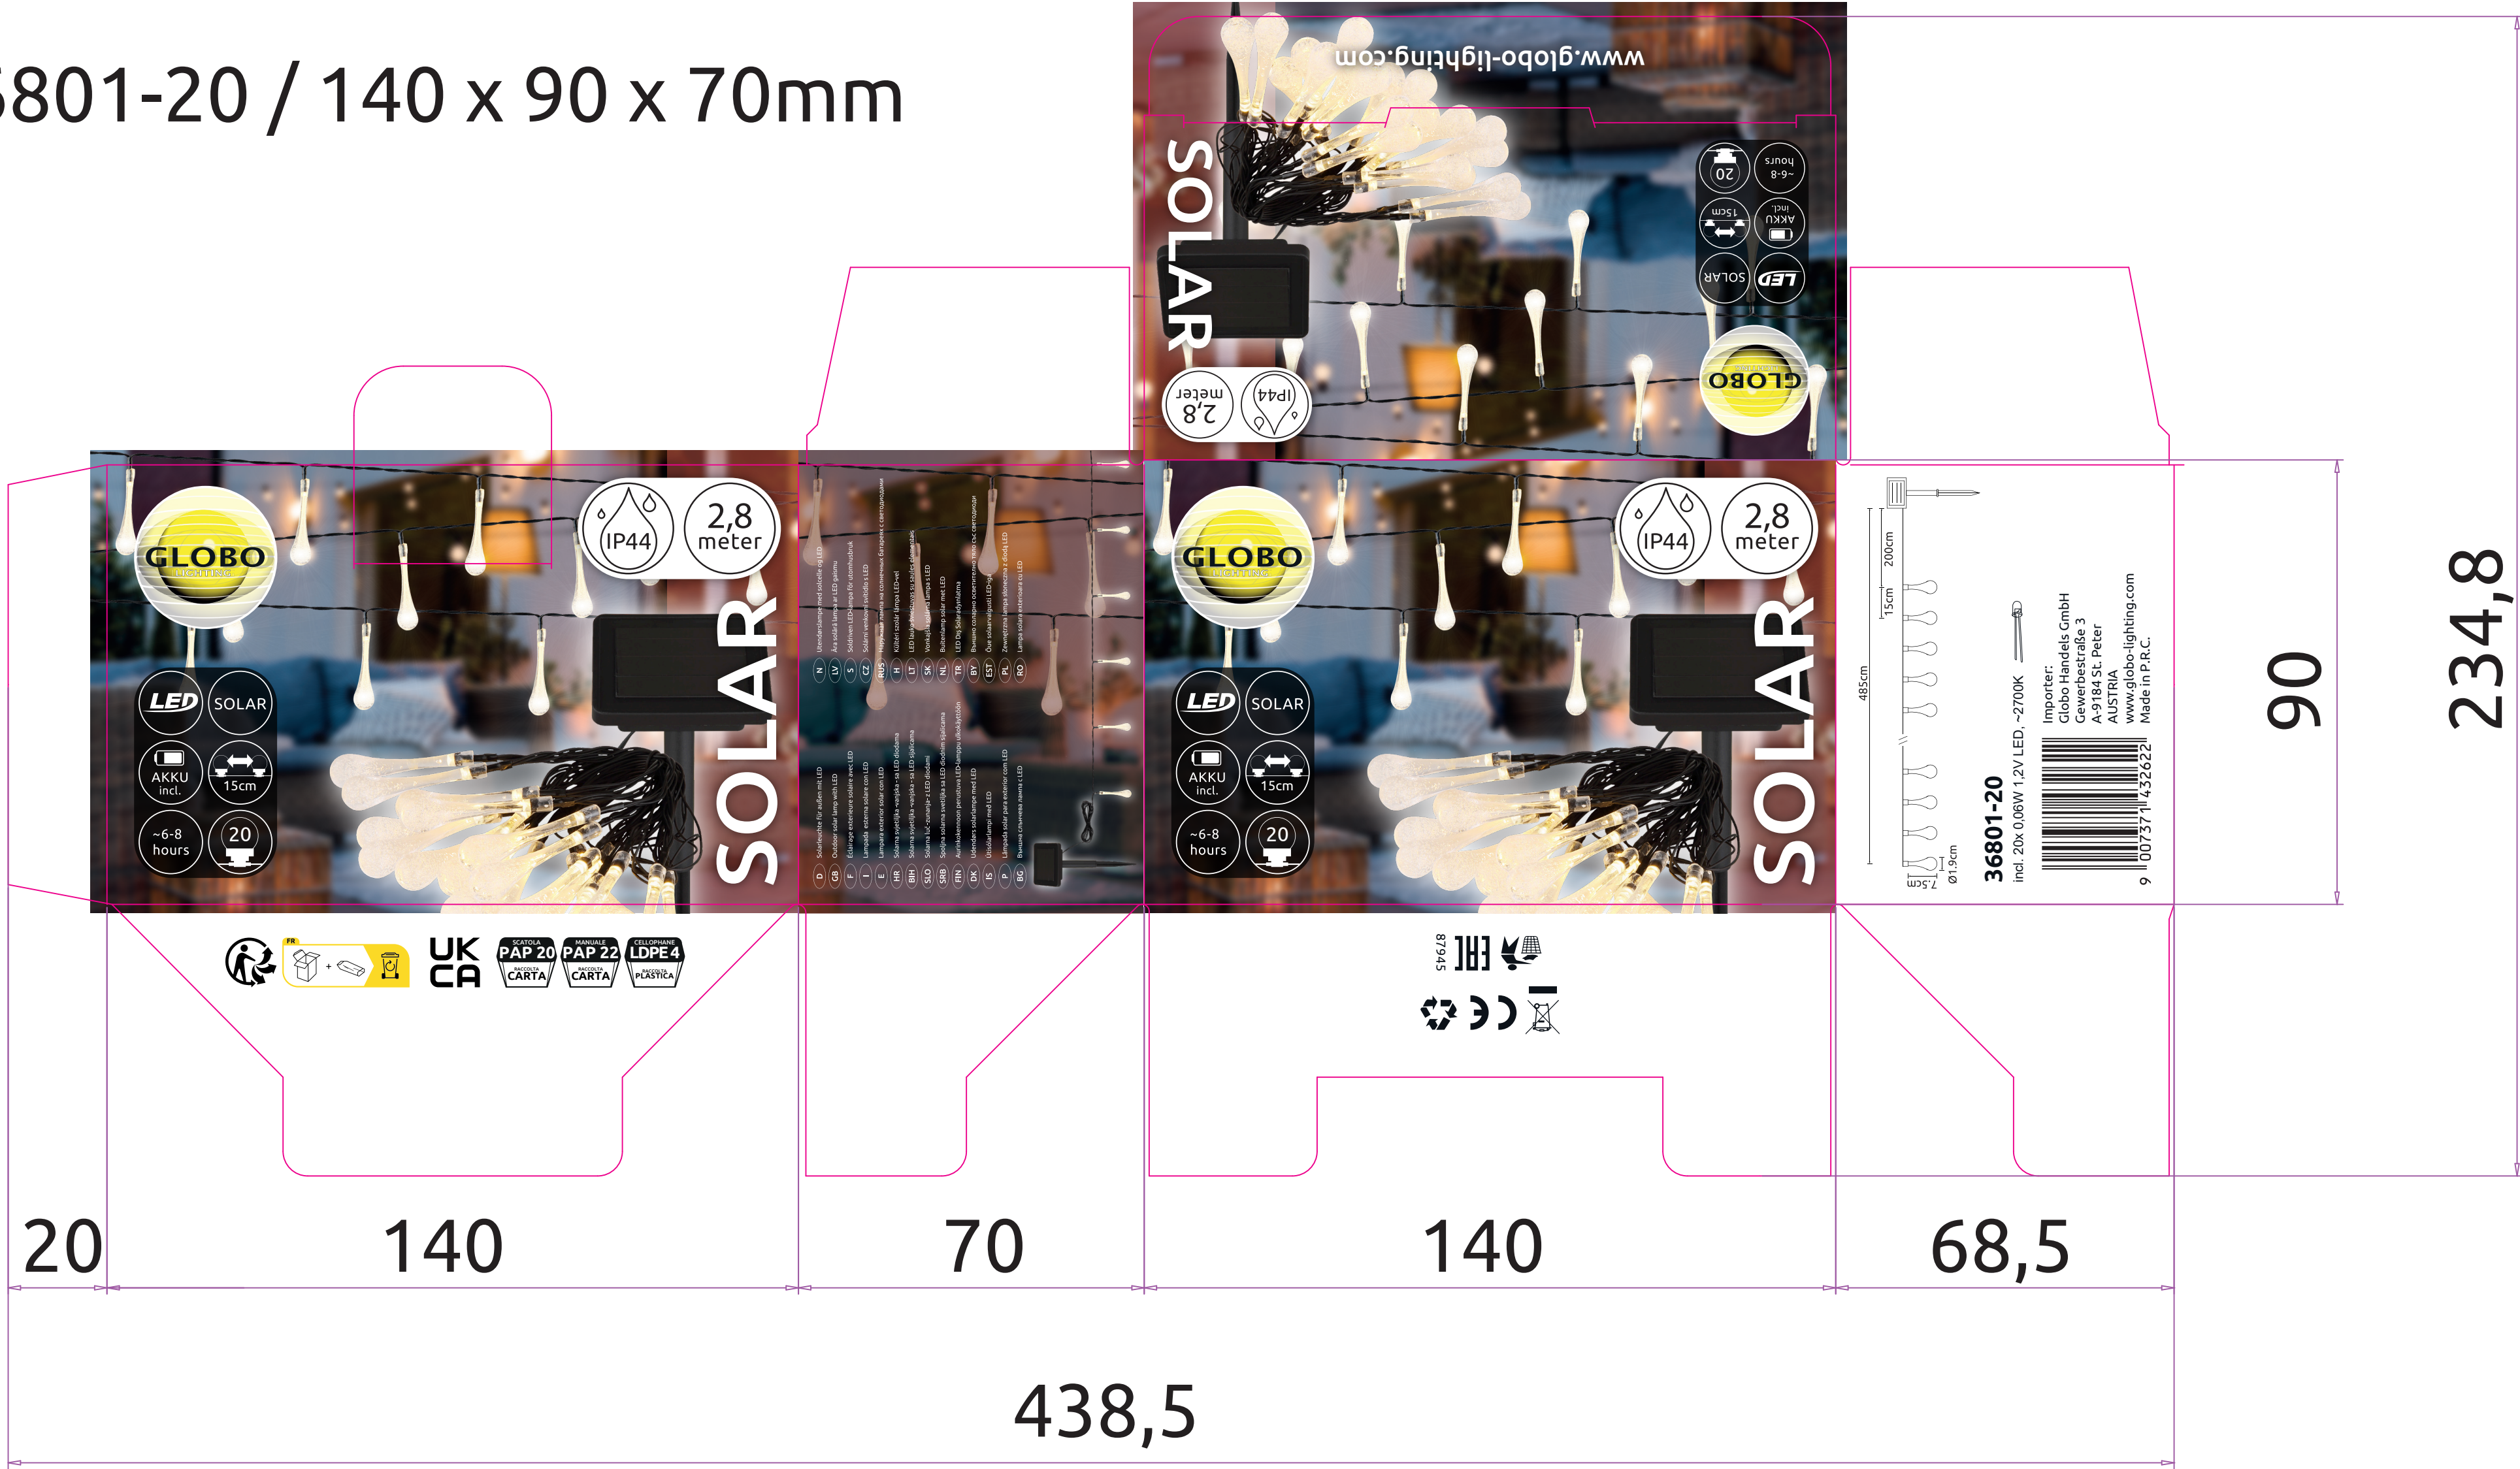

36801-20 / 140 x 90 x 70mm

20

140

70

140

68,5

438,5

90

234,8

UK CA SCATOLA PAP 20 MANUALE PAP 22 CELLOPHANE LDPE 4

579/8 ENE CE

36801-20

incl. 20x 0.06W 1.2V LED, ~2700K

Importer:
Globo Handels GmbH
Gewerbestraße 3
A-9184 St. Peter
AUSTRIA
www.globo-lighting.com
Made in P.R.C.