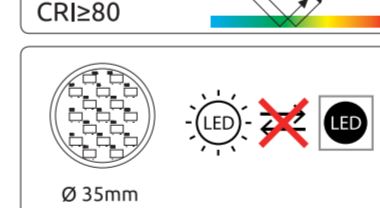

- AKKU incl.
- ~6-8 hours
- many light steps
- RGB colour change
- 10
- 35cm
- 5 meter
- adapter excl.

115 lm source

70 lm output

1x 1W LED incl.

10x 0,24W RGB LED incl.

4300 Kelvin

20.000h Lifetime

10.000x ON/OFF

Input 220-240V~ 50/60Hz

Output 5V

-20°C - +50°C

not dimmable

Hg 0mg

Beam angle 120°

CRI≥80