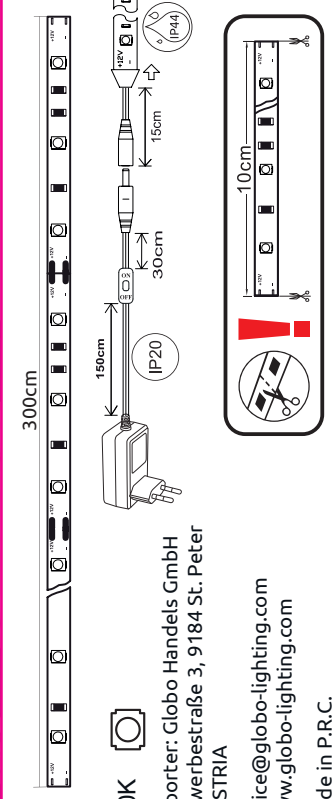

www.globo-lighting.com

3
meter

GLOBO
LIGHTING

3
meter

on off

adapter
incl.

- 1300 lm source
- 1100 lm output
- 15 W LED incl.
- 3000 Kelvin
- 30.000h Lifetime
- 15.000x ON/OFF
- Input 220-240V~ 50/60Hz
- Output 12V
- 20°C – +45°C
- not dimmable
- Hg 0mg
- Beam angle 120°
- CRI≥80
- 300cm

GLOBO
LIGHTING

3
meter

ENERGY

GLOBO Handels Gmbh
38994

- A
- B
- C
- D
- E
- F
- G

15 kWh/1000h

adapter
incl.

on off

38994 - 150 x 150 x 60mm