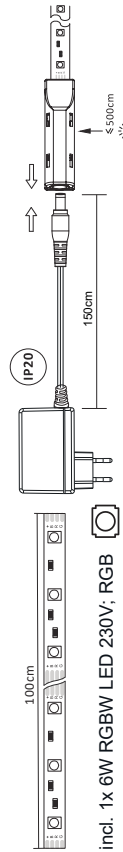

www.globo-lighting.com

1 meter

LED

1 meter

adapter incl.

RGB LED 60x

RGB colour change

RGB colour fixing

1 meter

LED

1 meter

adapter incl.

RGB LED 60x

RGB colour change

RGB colour fixing

incl. 1x 6W RGBW LED 230V; RGB

39016

Importer: Globo Handels GmbH, Gewerbestraße 3, 9184 St. Peter, AUSTRIA
office@globo-lighting.com
www.globo-lighting.com
Made in P.R.C.

9 400737 407996

(D) Lichterkette; (GB) Light chain; (F) Guirlande lumineuse; (I) catena luci;
(E) Guirnalda de luces; (HR) Svijetleći lanac; (BIH) Svijetleći lanac; (SLO) Svetlobna veriga;
(SRB) Svetlosni lanac; (FIN) Valoketju; (DK) Lyskæde; (IS) Ljóskeðja; (P) Luzes de fadas;
(BG) Гирлянд с лампички; (N) Lyskjede; (LV) Gaismas virtene; (S) Ljusslinga;
(CZ) Světelný řetěz; (RUS) Гирлянда; (H) Fényfüzér; (LT) Girlianda; (SK) Svetelná reťaz;
(NL) Lichtslang; (TR) Lşık zinciri; (BY) LED настольна лампа; (EST) Dekoratiivvalgusti;
(PL) Girlanda; (RO) Ghirlanda luminoasa; (GR) Γιρλάντα φωτισμού

SCATOLA PAP 20

CELLOFAN LDPE 4

CELLOFAN PET 1

UK CA

87982

39016 / 120 x 120 x 45mm