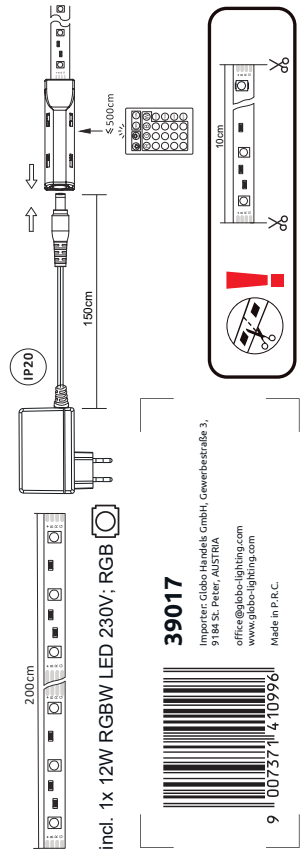

(D) Lichterkette; (GB) Light chain; (F) Guirlande lumineuse; (I) catena luci;
(E) Guirnalda de luces; (HR) Svijetleći lanac; (BIH) Svijetleći lanac; (SLO) Svetlobna veriga;
(SRB) Svetlosni lanac; (FIN) Valoketju; (DK) Lyskæde; (IS) Ljóskeðja; (P) Luzes de fadas;
(BG) Гирлянд с лампички; (N) Lyskjede; (LV) Gaismas virtene; (S) Ljusslinga;
(CZ) Světelný řetěz; (RUS) Гирлянда; (H) Fényfüzér; (LT) Girdlianda; (SK) Svetelná reťaz;
(NL) Lichtslang; (TR) Lşık zinciri; (BY) LED настольна лампа; (EST) Dekoratiivvalgusti;
(PL) Girlanda; (RO) Ghirlanda luminoasa; (GR) Γιρλάντα φωτισμού

39017 / 120 x 120 x 45mm