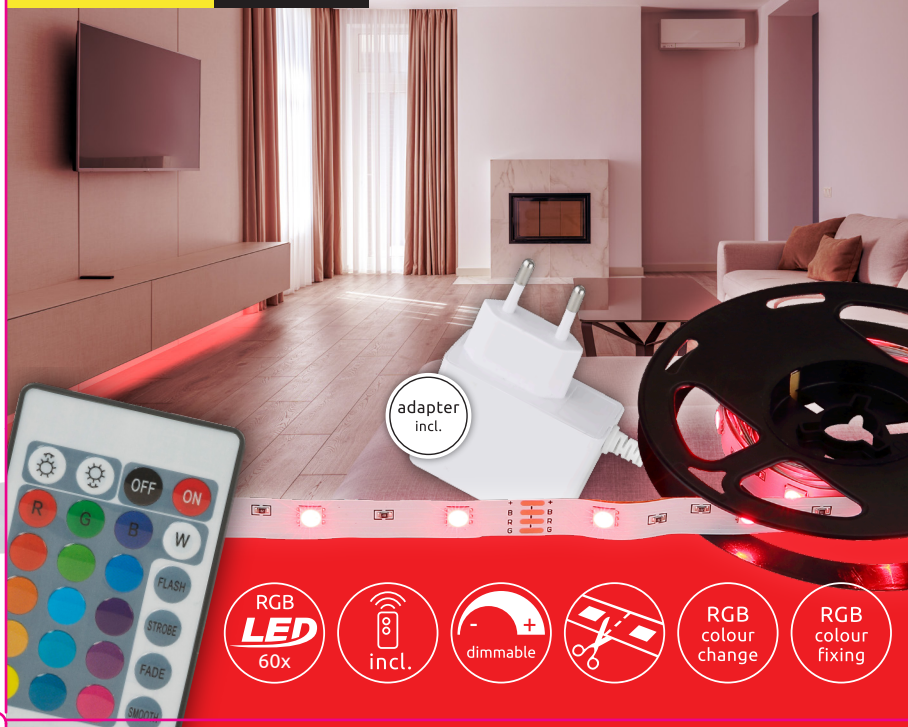

www.globolighting.com

2 meter

2 meter

adapter incl.

- RGB LED 60x
- incl.
- dimmable
- RGB colour change
- RGB colour fixing

2 meter

2 meter

adapter incl.