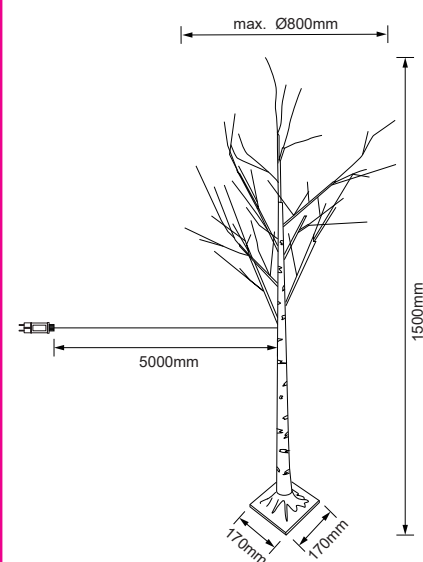

150X60MM

150X300MM

60X300MM

incl. 105 x LED 0,02W 3V, ~2500K

- (D) Außenleuchte; (GB) Outdoor lamp;
- (F) Luminaire extérieur; (I) Lampada da esterno;
- (E) Iluminación exterior; (HR) Vanjska lampa ;
- (BIH) Vanjska lampa ; (SLO) Zunanje svetilo;
- (SRB) spoljna lampa; (FIN) Ulkovaaisin;
- (DK) udendørs lampe; (IS) útiljós;
- (P) Lámpada exterior;
- (BG) градинска лампа; (N) utelys ;
- (LV) āra lampa ; (S) utelampa;
- (CZ) venkovní svítidlo; (RUS) Уличный светильник;
- (H) Kültéri lámpa; (LT) lauko šviestuvas;
- (SK) vonkajšie svietidlo;
- (NL) Buitenverlichting; (TR) dış aydınlatma;
- (BY) Уличный светильник; (EST) õuevalgusti;
- (PL) lampa ogrodowa; (RO) Corp de iluminat exterior;
- (GR) Φωτιστικό εξωτερικού χώρου LED ;