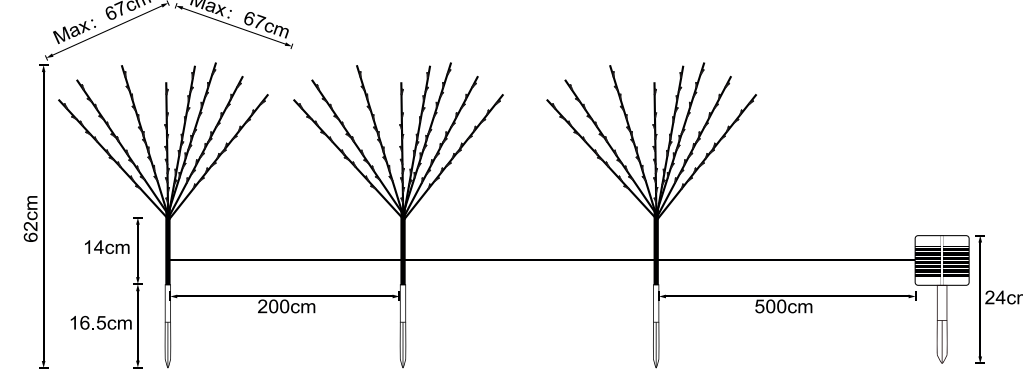

# 10x5.5x52cm

**39145**

incl. 120x LED 0,06W 3V, ~2800K

Importer:  
Globo Handels GmbH  
Gewerbestraße 3  
9184 St. Peter  
AUSTRIA  
www.globo-lighting.com  
Made in P.R.C.

- |   |  |  |
|---|--|--|
| <b>D</b> Solarleuchte für außen mit LED                       | <b>DK</b> Udendørs solarlampe med LED                          | <b>LT</b> LED lauko šviestuvas su saules elementais            |
| <b>GB</b> Outdoor solar lamp with LED                         | <b>IS</b> Útisólarlampi með LED                                | <b>SK</b> Vonkajšia solárna lampa s LED                        |
| <b>F</b> Éclairage extérieure solaire avec LED                | <b>P</b> Lâmpada solar para exterior com LED                   | <b>NL</b> Buitenlamp solar met LED                             |
| <b>I</b> Lampada esterna solare con LED                       | <b>BG</b> Външна слънчева лампа с LED                          | <b>TR</b> LED Dış Solaraydınlatma                              |
| <b>E</b> Lampara exterior solar con LED                       | <b>N</b> Utendørslampe med solcelle og LED                     | <b>BY</b> Вьнешняе соларнае асветітэльнае тэла сьс светодыдамі |
| <b>HR</b> Solarna svjetiljka -vanjska - sa LED diodama        | <b>LV</b> Āra solārā lampa ar LED gaismu                       | <b>EST</b> Õue solaarvalgusti LED-iga                          |
| <b>BIH</b> Solarna svjetiljka -vanjska - sa LED sijalicama    | <b>S</b> Soldriven LED-lampa för utomhusbruk                   | <b>PL</b> Zewnętrzna lampa słoneczna z diodą LED               |
| <b>SLO</b> Solarna luč "zunanja" z LED diodami                | <b>CZ</b> Solární venkovní svítilna s LED                      | <b>RO</b> Lampa solara exterioara cu LED                       |
| <b>SRB</b> Spojna solarna svetiljka sa LED diodnim sijalicama | <b>RUS</b> Наружная лампа на солнечных батареях с светодиодами |  |
| <b>FIN</b> Aurinkokennoon perustuva LED-lamppu ulkokäyttöön   | <b>H</b> Kultēri solār lampa LED-vel                           |  |