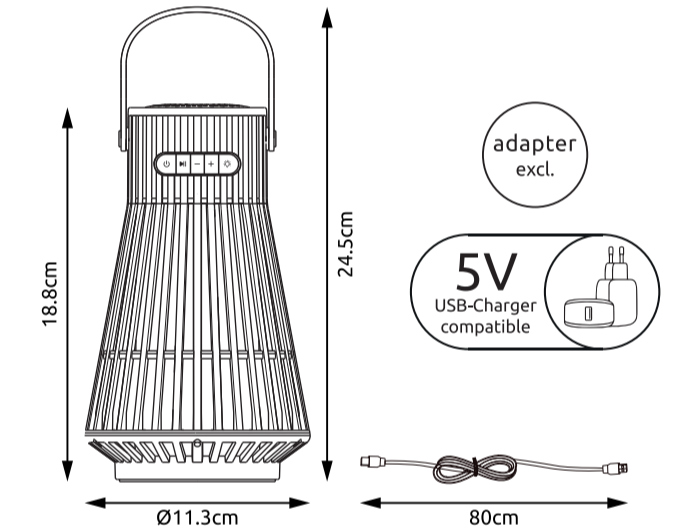

www.globo-lighting.com

CHERRIE

130x130x215mm

LED

CHERRIE

LED

CHERRIE

LED

CHERRIE

LED

CHERRIE

incl. 1 x LED 1,4W 5V, ~1700K

(D) Dekorleuchte; (GB) Decor lamp; (F) Objet lumineux décoratif; (I) Lampada decorativa;
 (E) Lámpara decorativa; (HR) Dekoratívna lampa; (BH) Dekoratívna lampa; (SLO) Dekoratívno svetilo;
 (SRB) Dekoratívna lampa; (FIN) Koristevalaisin; (DK) Dekorationslampe; (IS) Skrautljós; (P) Candeeiro decorativo;
 (BG) Декоративна лампа; (N) Dekorlampe; (LV) Dekoratīvais gaismeklis; (S) Dekorationslampe; (CZ) Dekoratívni svietidlo;
 (RU) Люстра; (H) Csillár; (LT) Dekoratyvinis šviestuvas; (SK) Dekoratívne svietidlo;
 (NL) Decoratie verlichting; (TR) Dekor lamba; (BY) Декоративна лампа; (EST) Dekoratívne pilm; (PL) Lampa dekoracyjna; (RO) Corp iluminat decorativ; (GR) Διακοσμητικό φωτιστικό;