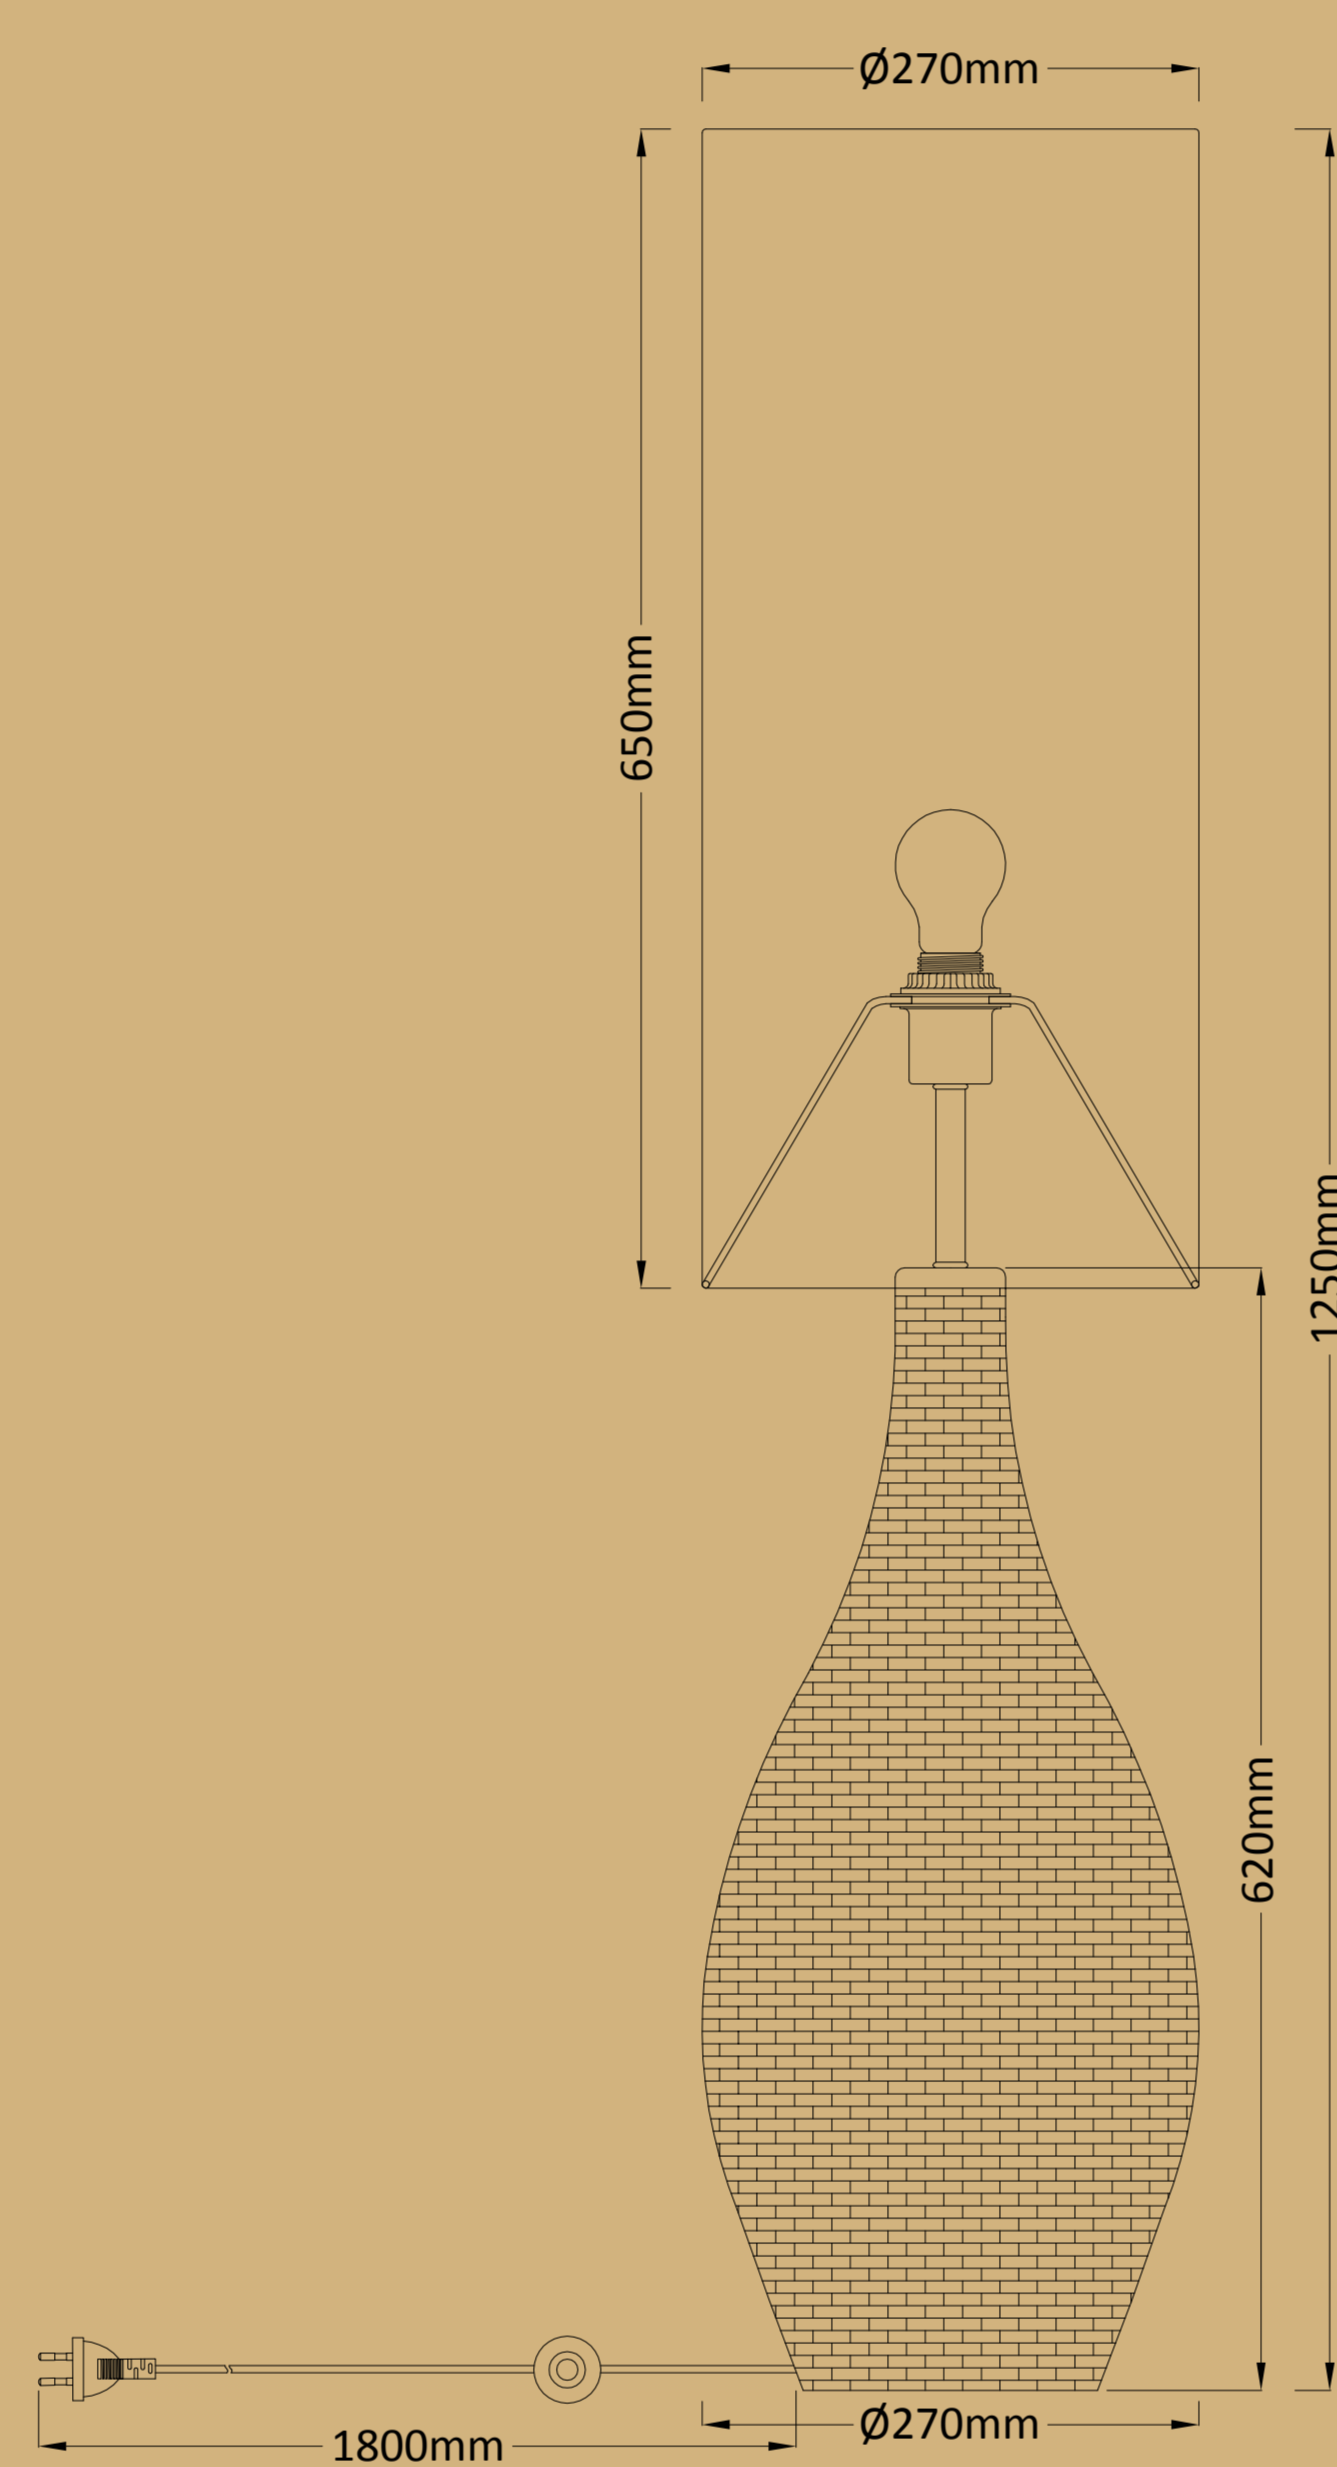

A=B : 28\*28\*94CM

### ANKO

article no.:40970243  
 QTY: 1 PCS  
 N.W.: KGS  
 G.W.: KGS  
 NEAS: 28 x 28 x 94 CM  
 C/ No.: /

**40970243**

IP20|2x MAX 25W E27 230V|excl.

Importer:  
 GLOBO Handels GmbH  
 Gewerbestrasse 3  
 A-9184 Sankt Peter  
 AUSTRIA  
[www.globo-lighting.com](http://www.globo-lighting.com)  
[office@globo-lighting.com](mailto:office@globo-lighting.com)  
 MADE IN P.R.C