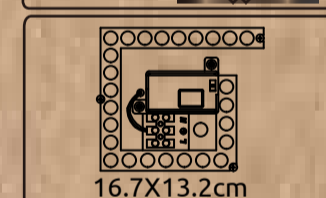

760lm output
1170lm source
1x 12W LED incl.
3000 kelvin
4200 kelvin
6500 kelvin
20.000h Lifetime
10.000x ON/OFF
Input/Output 230V- 50/60Hz
-20°C - +45°C
not dimmable
Hg 0mg
Beam angle 360°
CRI>80

Ø 26cm

Ø 22.5X2cm

6.5cm