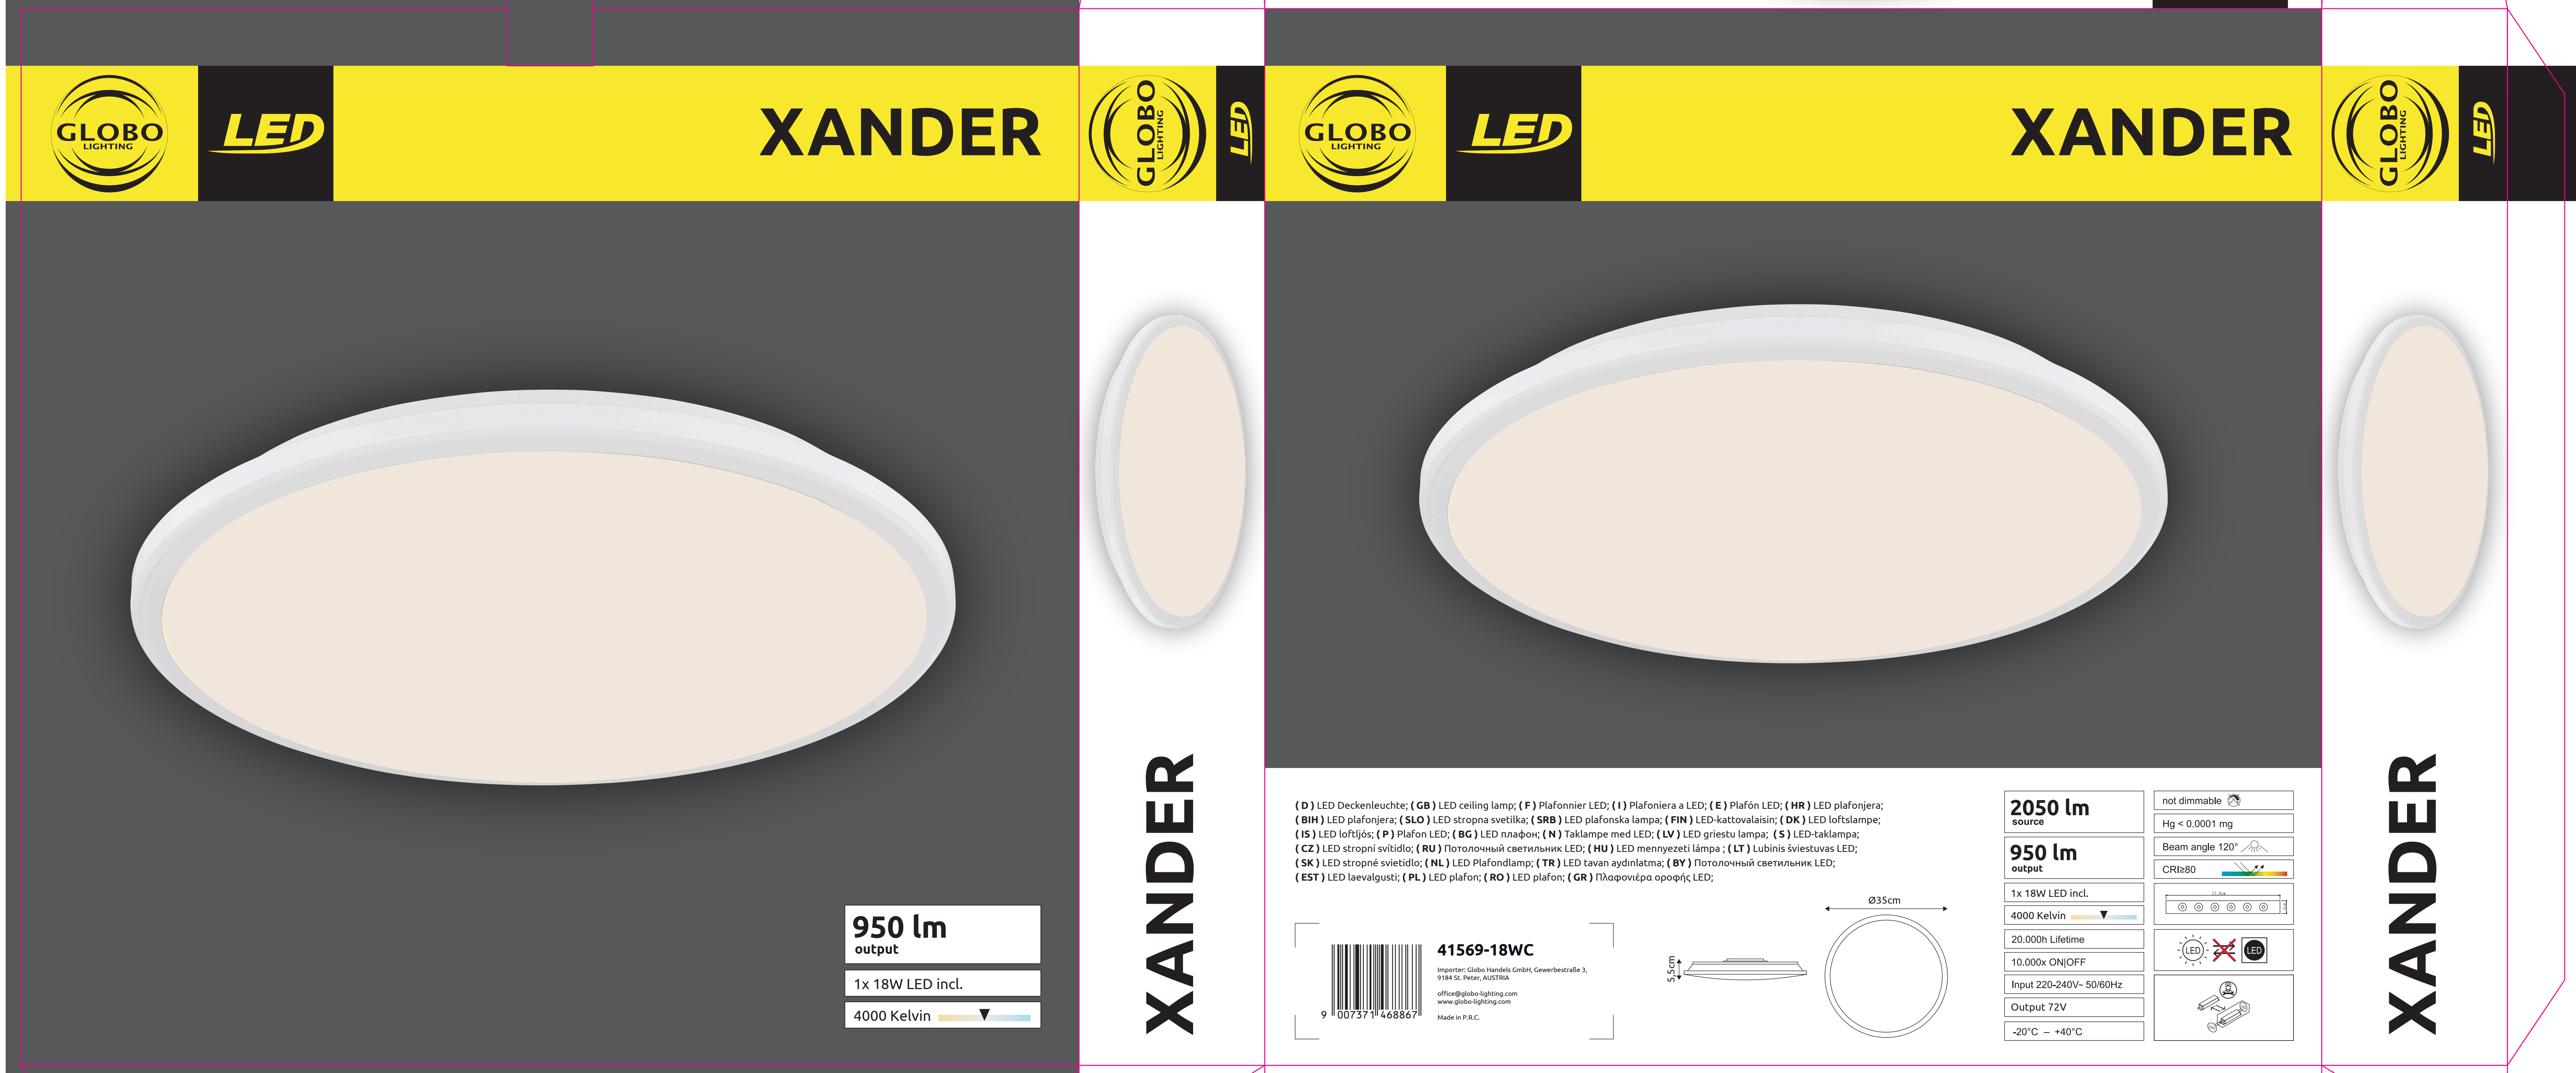

41569-18WC / BxHxT - 37 x 37 x 6,5cm

950 lm
output

1x 18W LED incl.

4000 Kelvin

2050 lm source	not dimmable
950 lm output	Hg < 0.0001 mg
1x 18W LED incl.	Beam angle 120°
4000 Kelvin	CRI>80
20.000h Lifetime	
10.000x ON/OFF	
Input 220-240V~ 50/60Hz	
Output 72V	
-20°C - +40°C