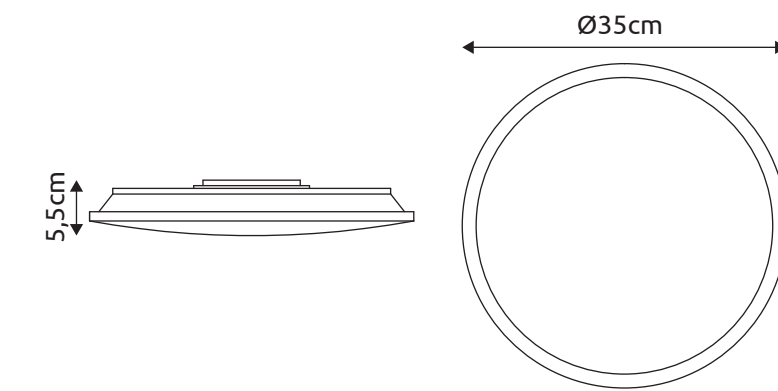

41569-18WC / BxHxT - 37 x 37 x 6,5cm

950 lm
output

1x 18W LED incl.

4000 Kelvin

2050 lm source	not dimmable
950 lm output	Hg < 0.0001 mg
1x 18W LED incl.	Beam angle 120°
4000 Kelvin	CRI>80
20.000h Lifetime	
10.000x ON/OFF	
Input 220-240V~ 50/60Hz	
Output 72V	
-20°C - +40°C