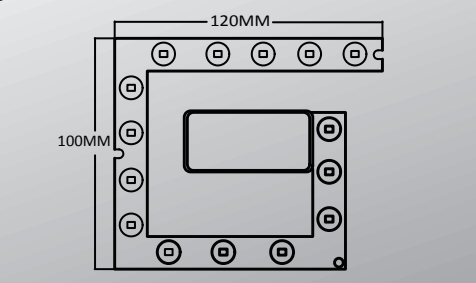

1700 lm
source

1x 16W LED incl.

3000 Kelvin

20.000h Lifetime

15.000x ON/OFF

Input /Output 230V- 50/60Hz

-20°C -- +45°C

not dimmable

Hg=0mg

Beam angle 120°

CRI≥80