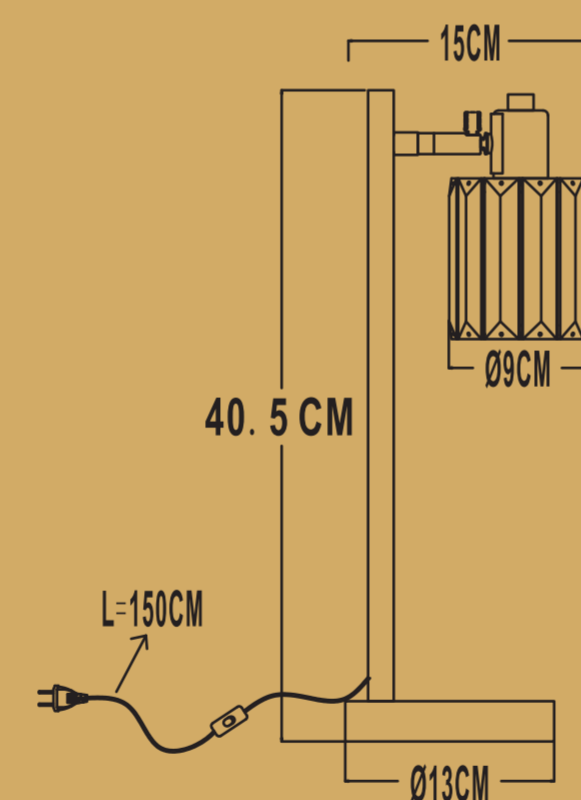

50220146 45x18x19cm 台灯

NOWA

RUN

230V~ 50Hz
1xE14 max.40W

NOWA

NOWA

RUN

230V~ 50Hz
1xE14 max.40W

NOWA

50220146

IP20 | 1x max.40W E14 230V | excl.

Importer:
GLOBO Handels GmbH
Gewerbstrasse 3
A-9184 Sankt Peter
AUSTRIA
www.globo-lighting.com
office@globo-lighting.com
MADE IN P.R.C

- | | |
|----------------------------|-------------------------|
| (DEU) Tischleuchte | (LVA) Galda lampa |
| (GBR) Table lamp | (NOR) Bordlampe |
| (BGR) Настольна лампа | (RUS) Настольная лампа |
| (CZE) Stolní svítidlo | (SRB) Stola lampa |
| (DNK) Bordlampe | (SVK) Stolové svietidlo |
| (ESP) Lámpara de sobremesa | (SVN) Namizna svetilka |
| (EST) Laualamp | (SWE) Bordslampa |
| (FIN) Pöytävalaisin | (TUR) Masa lambası |
| (FRA) Lampe à poser | (BIH) Stolna lamp |
| (HRV) Stolna lamp | (NL) Tafellamp |
| (HUN) Asztali lámpa | (POR) Candeeiro de mesa |
| (ISL) Borðlampa | (PL) Lampa stolowa |
| (ITA) Lampada tavolo | (RO) Veioza |
| (LTU) Stalo šviestuvai | |