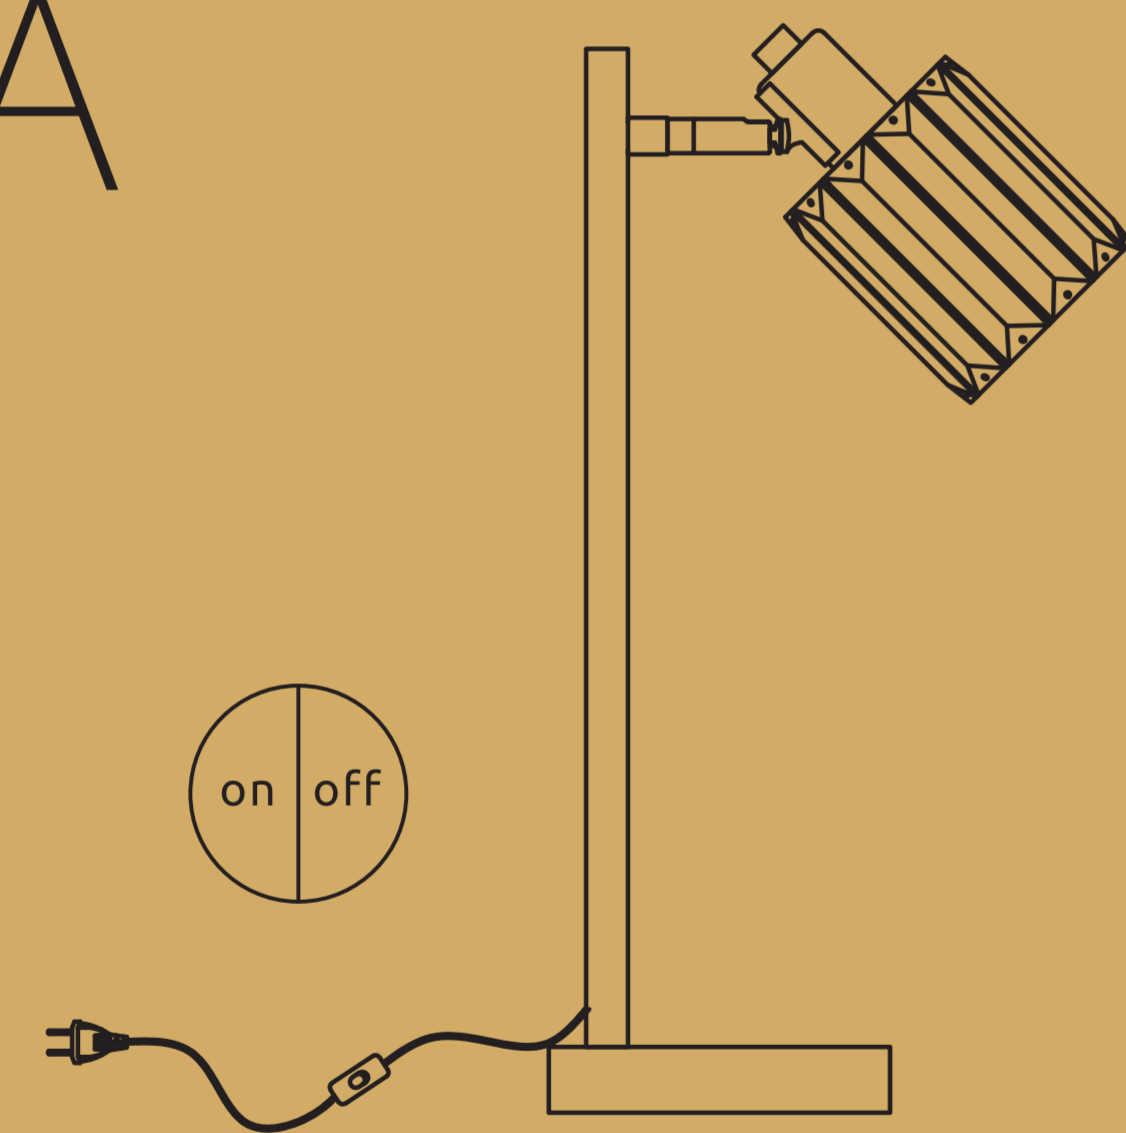

50220146 45x18x19cm 台灯

NOWA

RUN

230V~ 50Hz
1xE14 max.40W

NOWA

NOWA

RUN

230V~ 50Hz
1xE14 max.40W

NOWA

50220146

IP20 | 1x max.40W E14 230V | excl.

Importer:
GLOBO Handels GmbH
Gewerbstrasse 3
A-9184 Sankt Peter
AUSTRIA
www.globo-lighting.com
office@globo-lighting.com
MADE IN P.R.C

- | | |
|----------------------------|-------------------------|
| (DEU) Tischleuchte | (LVA) Galda lampa |
| (GBR) Table lamp | (NOR) Bordlampe |
| (BGR) Настольна лампа | (RUS) Настольная лампа |
| (CZE) Stolní svítidlo | (SRB) Stola lampa |
| (DNK) Bordlampe | (SVK) Stolové svietidlo |
| (ESP) Lámpara de sobremesa | (SVN) Namizna svetilka |
| (EST) Laualamp | (SWE) Bordslampa |
| (FIN) Pöytävalaisin | (TUR) Masa lambası |
| (FRA) Lampe à poser | (BIH) Stolna lamp |
| (HRV) Stolna lamp | (NL) Tafellamp |
| (HUN) Asztali lámpa | (POR) Candeeiro de mesa |
| (ISL) Borðlampa | (PL) Lampa stolowa |
| (ITA) Lampada tavolo | (RO) Veioza |
| (LTU) Stalo šviestuvai | |