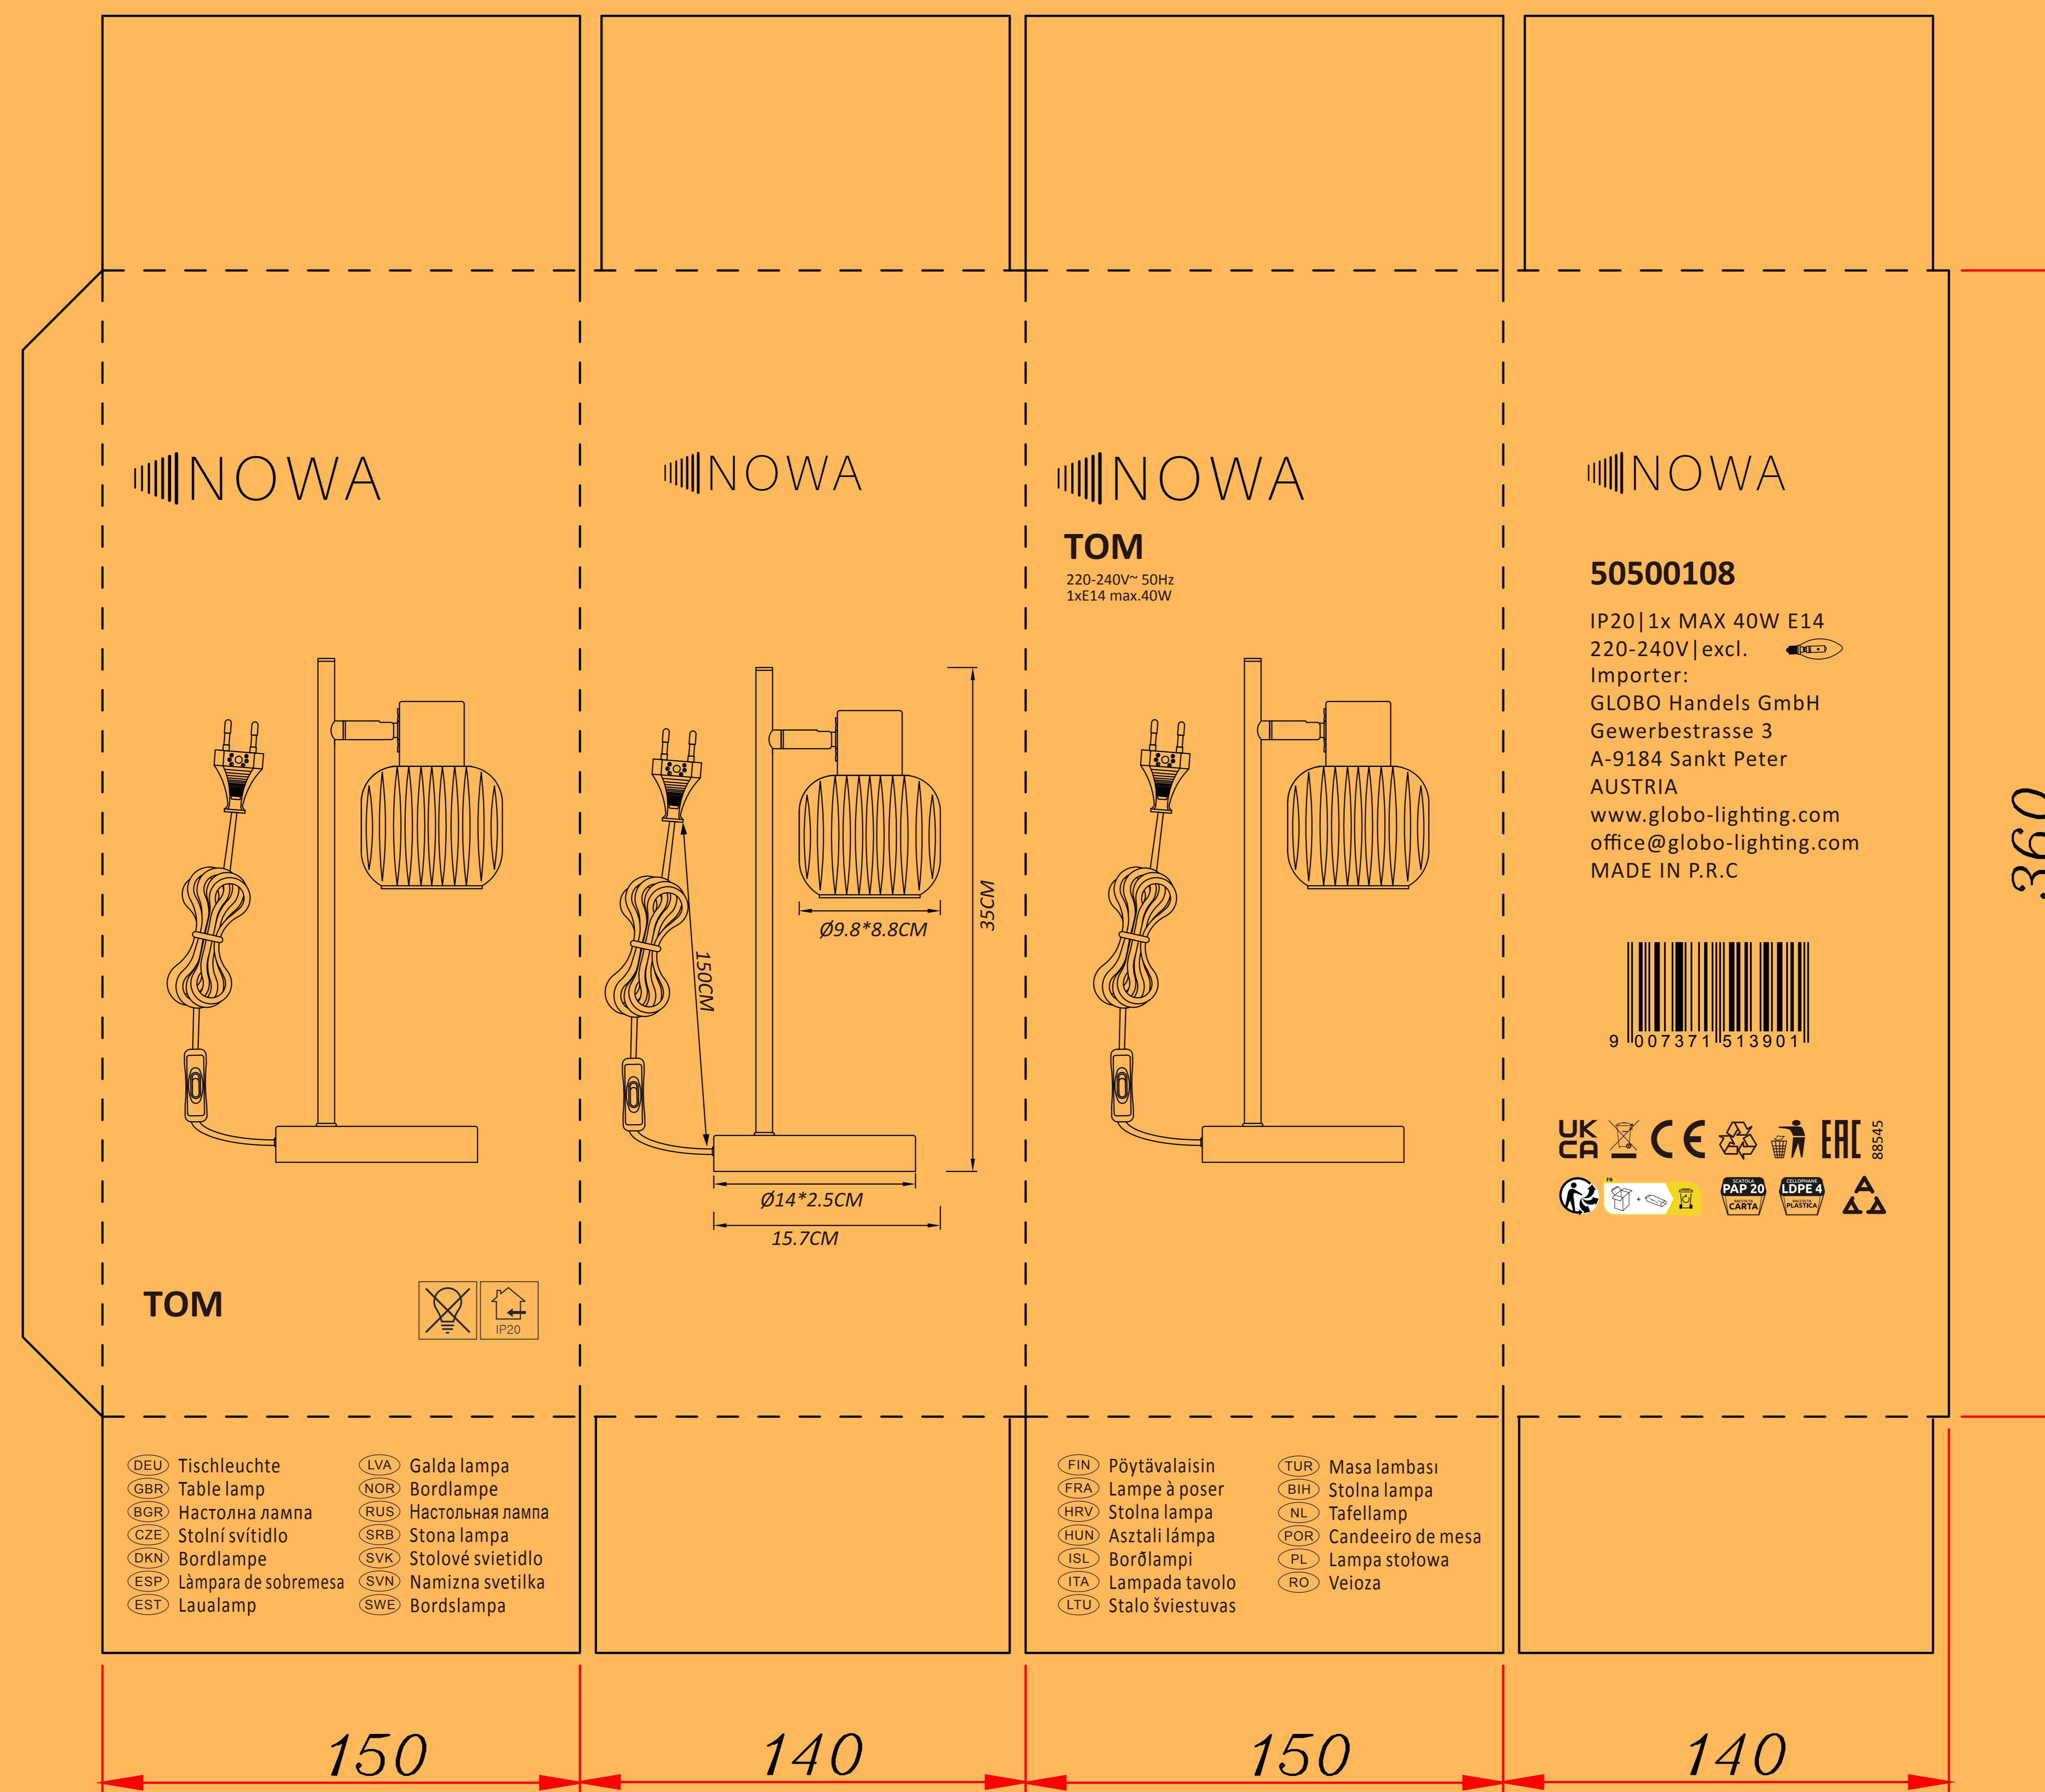

50500108 棕盒150*140*360

(注：字体要清晰，条码能扫描出来)

折痕线：-----
裁切线：_____