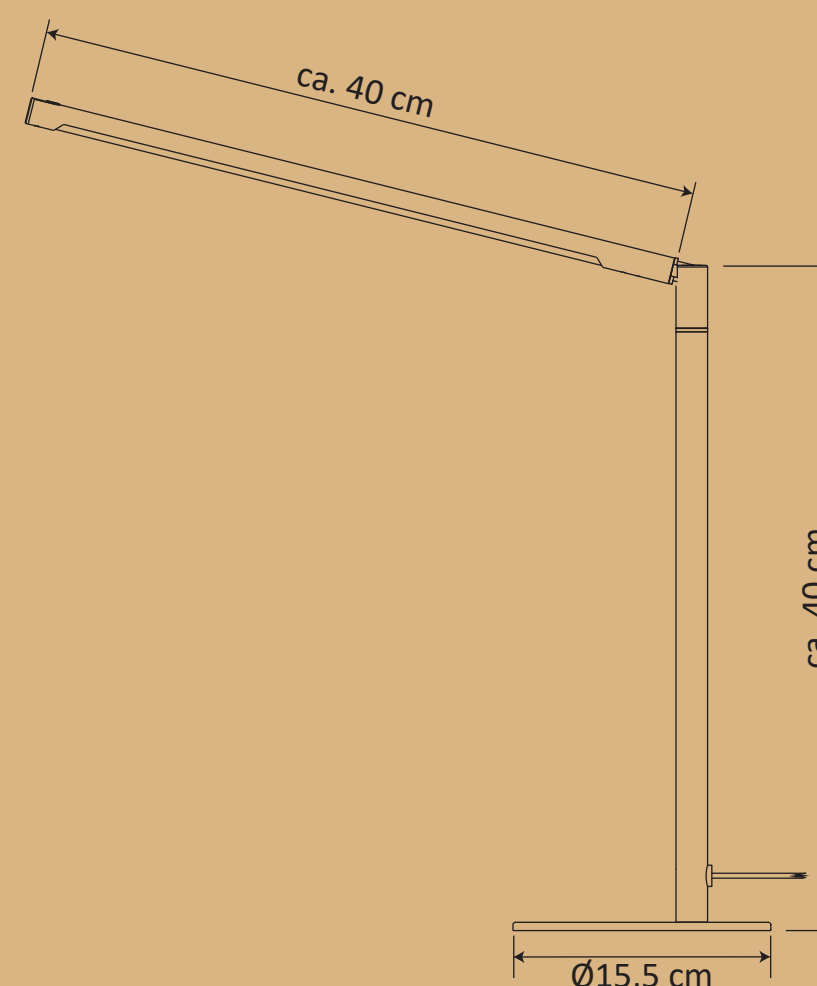

50550101: L167xW60xH435mm

Nino.
LIGHTING

Nino.
LIGHTING

Nino.
LIGHTING

Nino.
LIGHTING

CARLO

500lm
220-240V~ 50/60Hz
LED: 4.7W
Lichtfarbe: 3000k

Nino Leuchten GmbH
Hafervöehde 7
59457 Werl - Germany
TEL: +49 2922 9273-500
FAX: +49 2922 9273-505

50550101

Made in P.R.C.

CARLO

CARLO

www.nino-leuchten.de