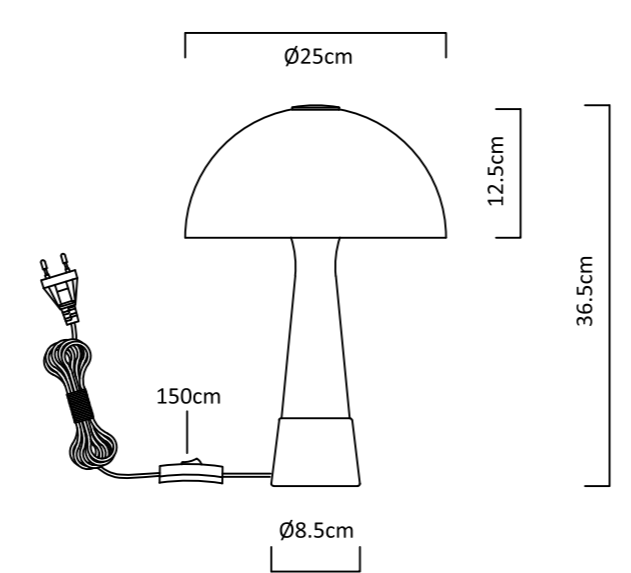

PAULIN

NOWA