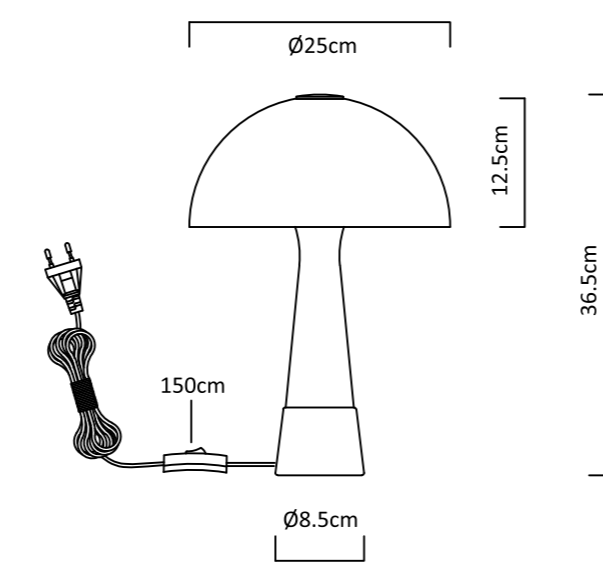

PAULIN

NOWA

NOWA

PAULIN
220-240V - 50/100Hz
1x E27 max. 60W