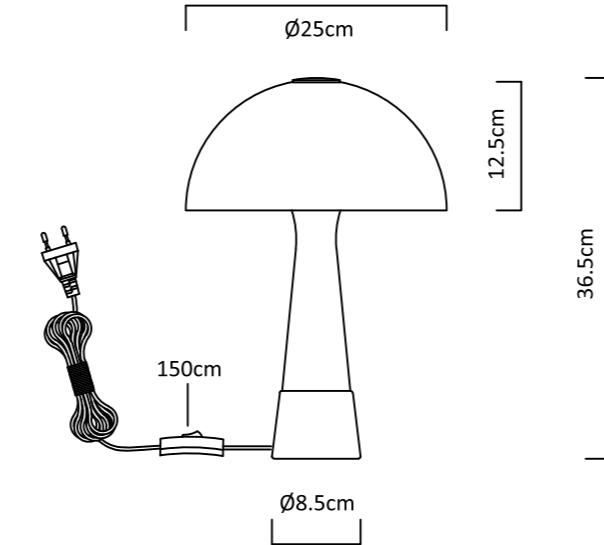

PAULIN

NOWA

NOWA

PAULIN
220-240V~50/60Hz
1x E27 max. 60W