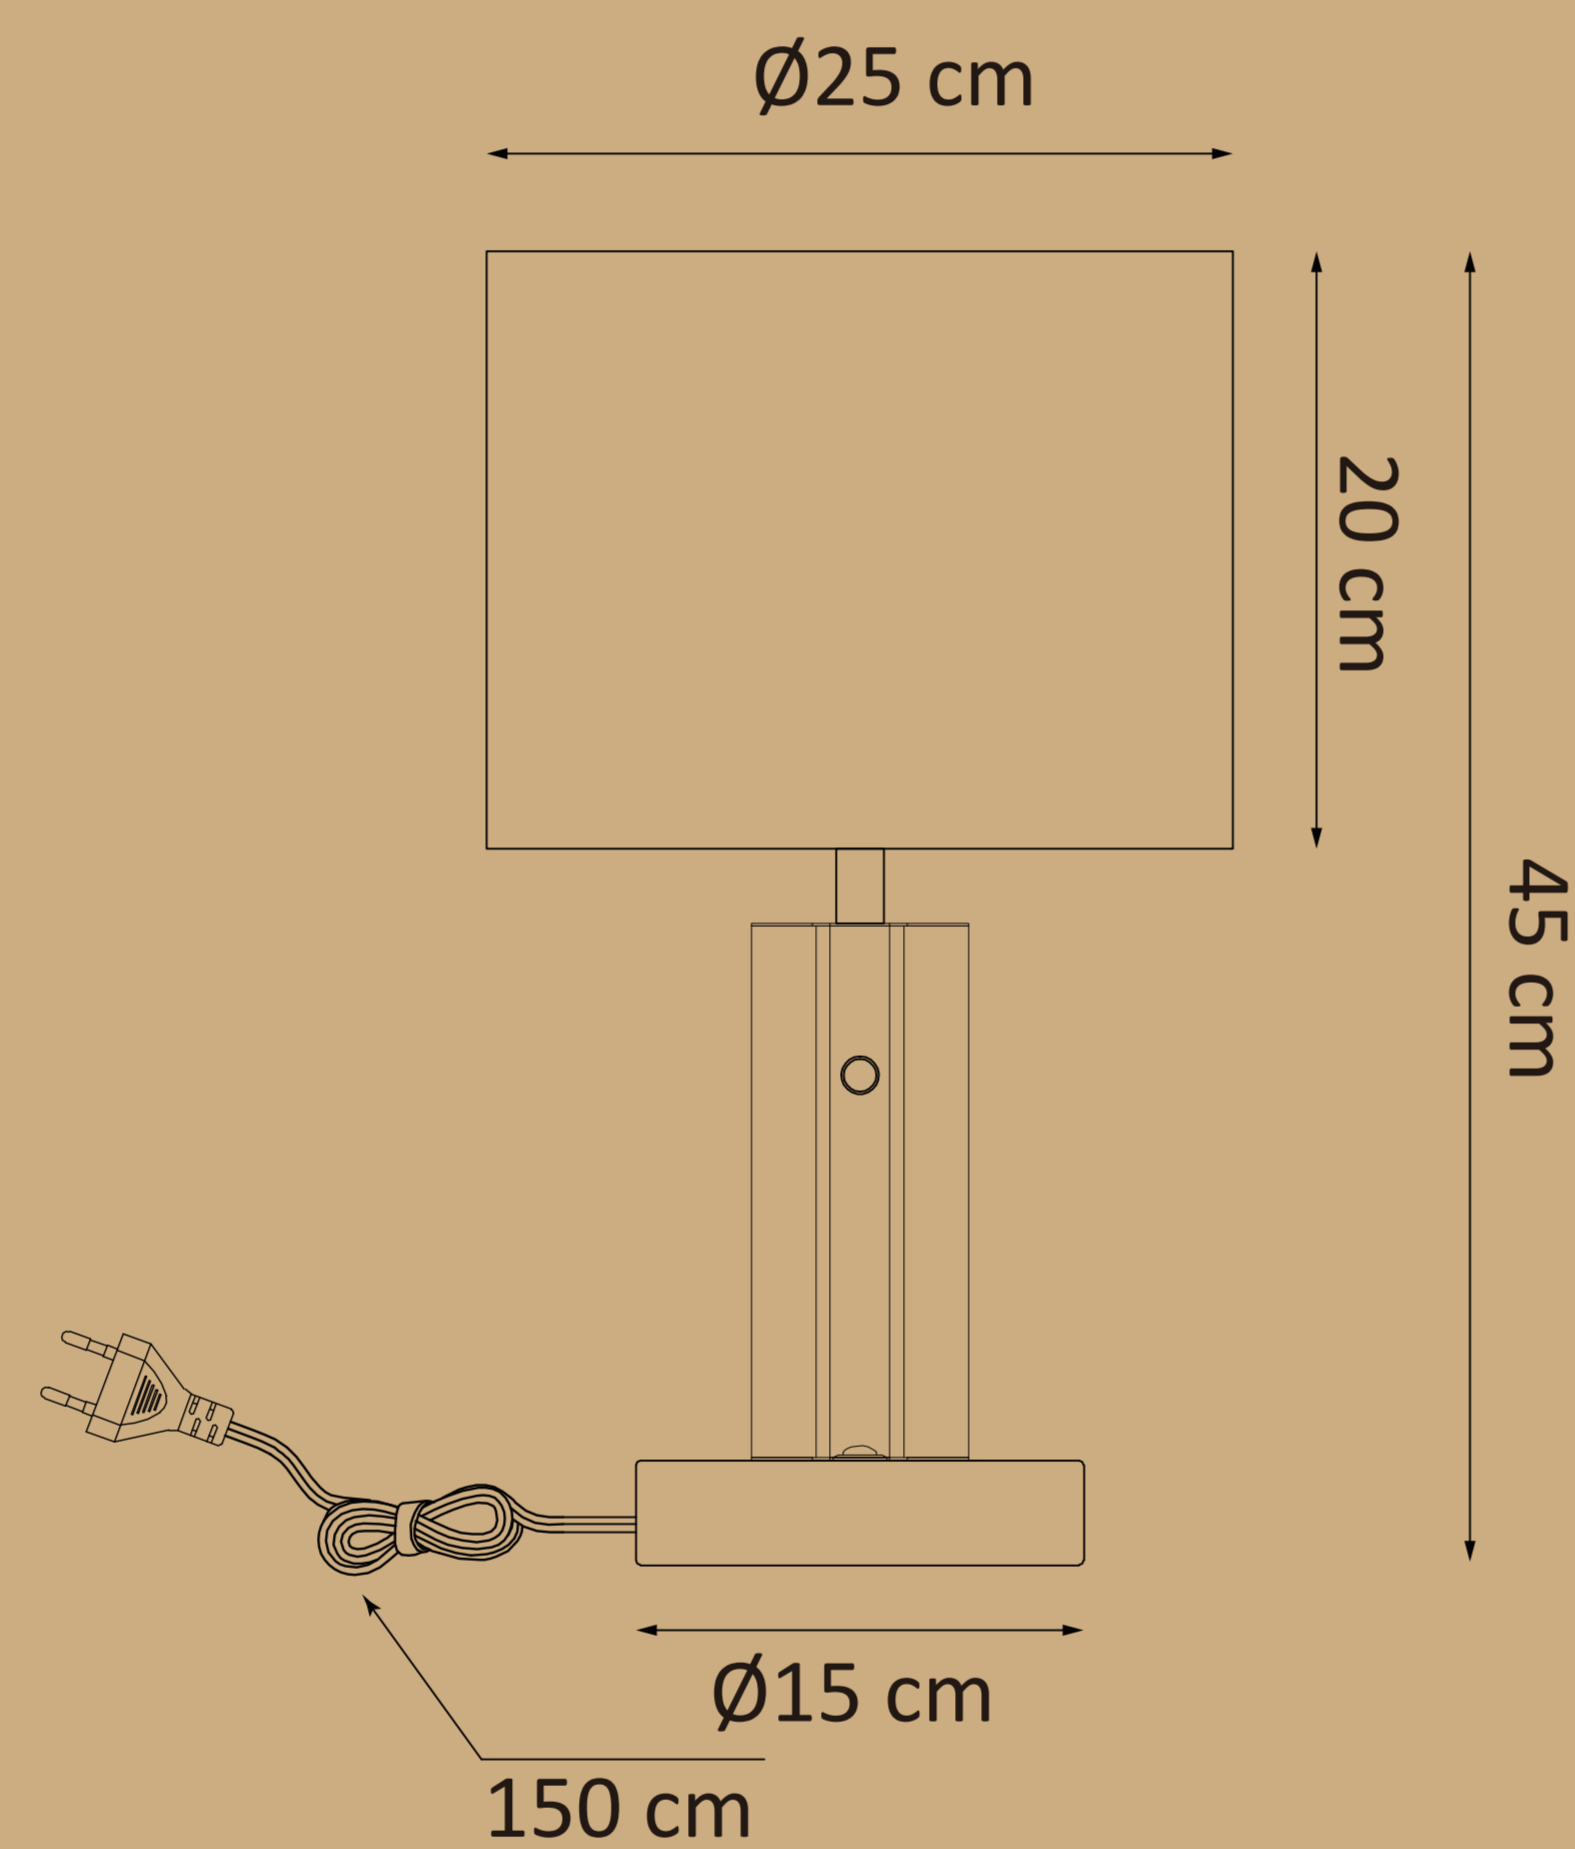

SIZE: 28x28x38cm

NOWA LED

220-240V~ 50/60Hz
LED Max.9W 560lm output
1xE27 max.25W excl.

TAUGUS

NOWA

LED

NOWA LED

220-240V~ 50/60Hz
LED Max.9W 560lm output
1xE27 max.25W excl.

TAUGUS

NOWA

LED

945 lm

source

9W LED incl.

1x MAX 25W E27 excl.

2700 Kelvin

20.000h Lifetime

10.000x ON/OFF

Input 220-240V~50/60Hz

Output DC 24V

-20°C – +40°C

dimmable

Hg < 0.0001 mg

Beam angle 120°

CRI≥80

51730246

9 0 0 7 3 7 1 5 1 0 8 4 9

Importer:
GLOBO Handels GmbH
Gewerbestrasse 3
A-9184 Sankt Peter
AUSTRIA
www.globo-lighting.com
office@globo-lighting.com
MADE IN P.R.C

Article no.:51730246
QTY : 1 PCS
N.W : 1.0 KGS
G.W : 1.8 KGS
NEAS: 28 x 28 x 38 CM
C/ No.: /