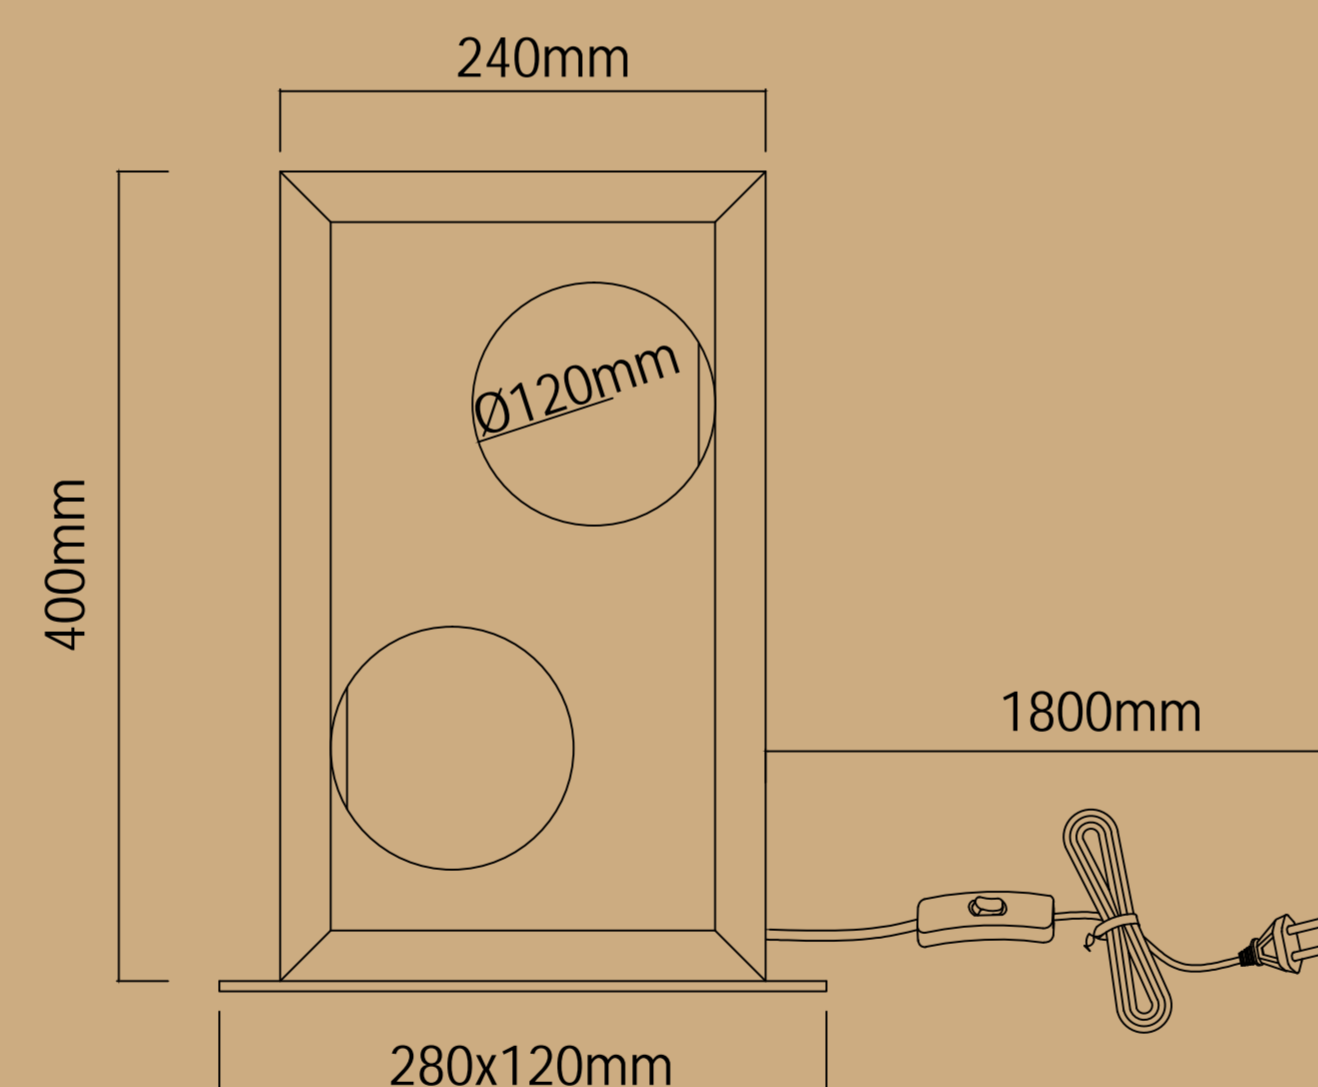

A=B:

NOWA

NANDA

220-240V~ 50/60Hz
2xG9 LED max.5W

NOWA

NOWA

NANDA

220-240V~ 50/60Hz
2xG9 LED max.5W

NOWA

52010246

IP20|2x MAX 5W LED GU9 220-240V|excl. 
Importer:
GLOBO Handels GmbH
Gewerbstrasse 3
A-9184 Sankt Peter
AUSTRIA
www.globo-lighting.com
office@globo-lighting.com
MADE IN P.R.C

- | | |
|----------------------------|-------------------------|
| (DEU) Tischleuchte | (LVA) Galda lampa |
| (GBR) Table lamp | (NOR) Bordlampe |
| (BGR) Настольна лампа | (RUS) Настольная лампа |
| (CZE) Stůlní svítidlo | (SRB) Stolna lampa |
| (DNK) Bordlampe | (SVK) Stolové svietidlo |
| (ESP) Lámpara de sobremesa | (SVN) Namizna svetilka |
| (EST) Laualamp | (SWE) Bordslampa |
| (FIN) Pöytävalaisin | (TUR) Masa lambası |
| (FRA) Lampe à poser | (BIH) Stolna lampa |
| (HRV) Stolna lampa | (NL) Tafellamp |
| (HUN) Asztali lámpa | (POR) Candeeiro de mesa |
| (ISL) Borðlampi | (PL) Lampa stolowa |
| (ITA) Lampada tavolo | (RO) Veioza |
| (LTU) Stalo šviestuvas | |