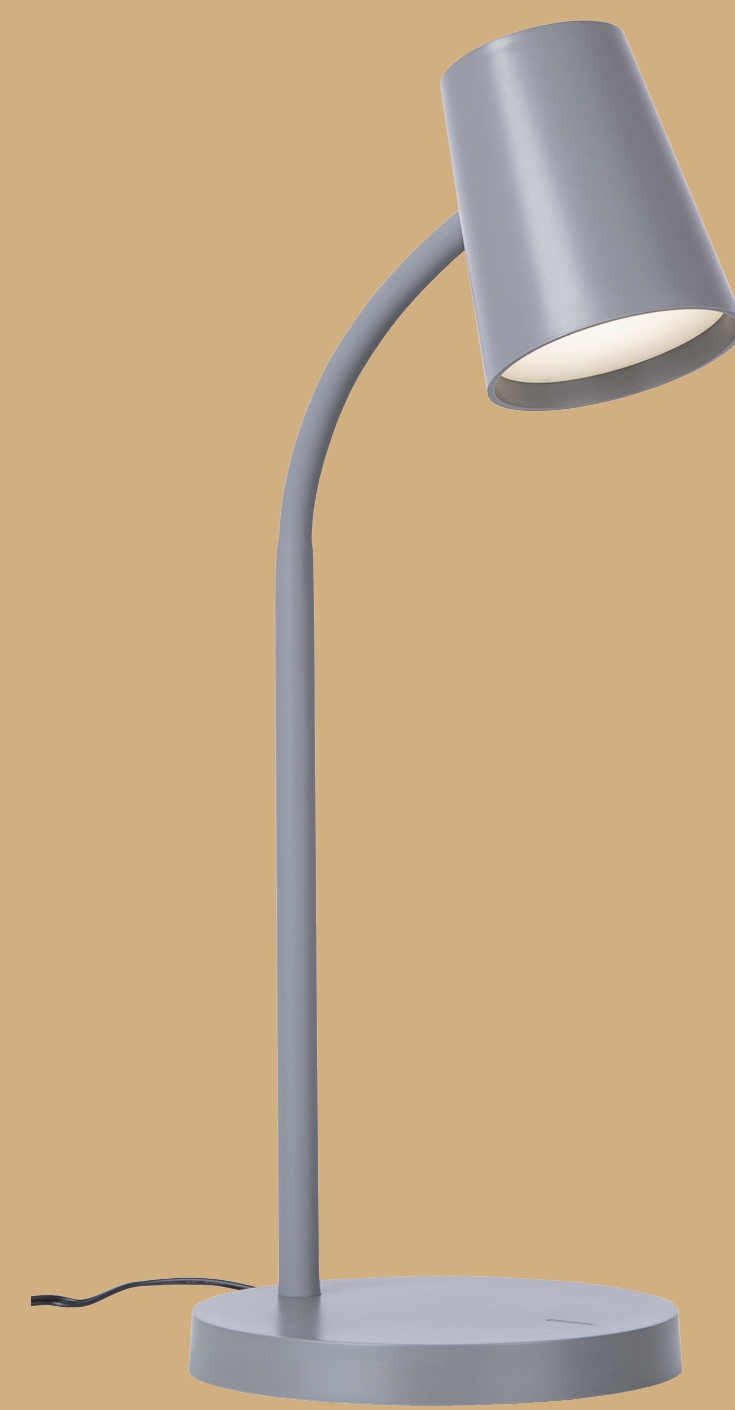

Size:L 145xW145xH285mm

SIN7

Nino.
LIGHTING

Nino.
LIGHTING

Nino.
LIGHTING

Nino.
LIGHTING

Nino.
LIGHTING

Touch An/Aus

LUIS

LUIS

550lm
230V~50Hz
DC 11V 0.53A
1xLED 5W
3000K

www.nino-leuchten.de

Nino Leuchten GmbH
Hafervohde 7
59457 Werl - Germany
TEL: +49 2922 9273-500
FAX: +49 2922 9273-505

53420124

4 048194 076377
Made in P.R.C