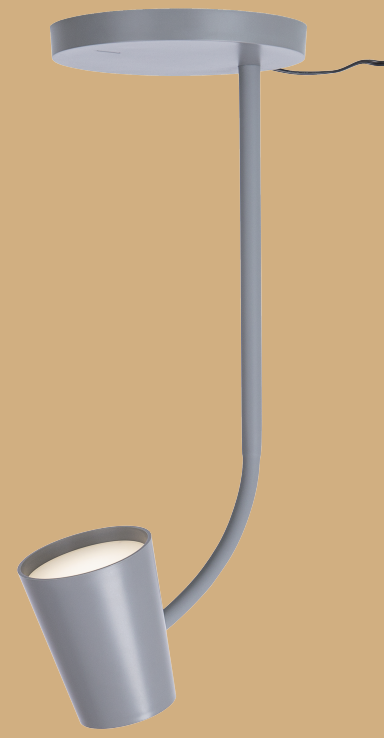

Size:L 145xW145xH285mm

SIN7

Nino.
LIGHTING

Nino.
LIGHTING

Nino.
LIGHTING

Nino.
LIGHTING

Nino.
LIGHTING

Touch An/Aus