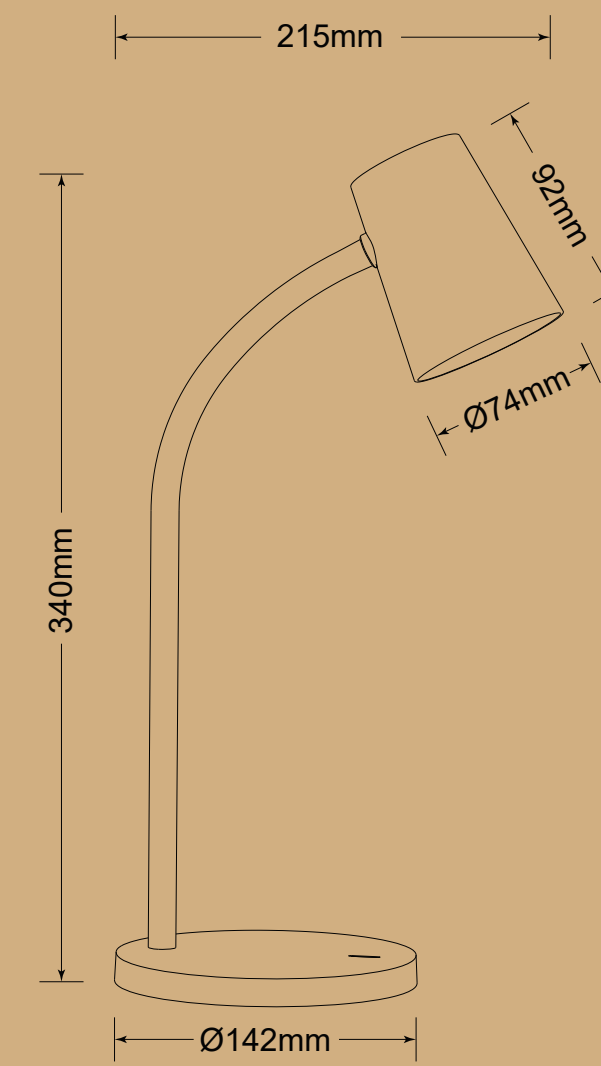

LUIS

550lm
230V~50Hz
DC 11V 0.53A
1xLED 5W
3000K