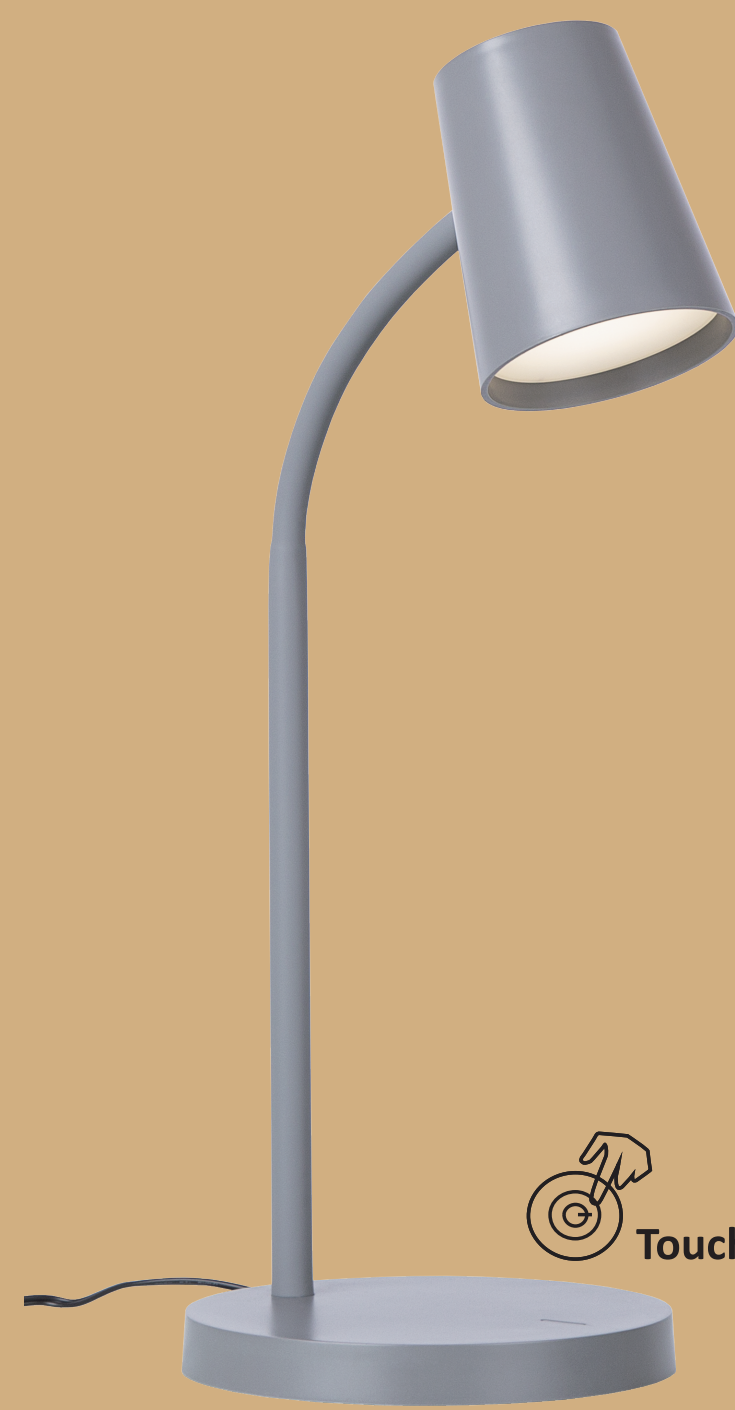

Size:L 145xW145xH285mm

SIN7

Nino.
LIGHTING

Nino.
LIGHTING

Nino.
LIGHTING

Nino.
LIGHTING

Nino.
LIGHTING

Touch An/Aus