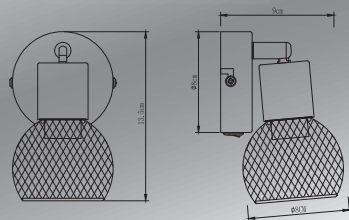

www.globo-lighting.com

尺寸:8.5x8.5x12cm

54028-1

IP20|1x MAX 40W E14 230V|excl.

Importer:

GLOBO Handels GmbH

Gewerbestrasse 3

A-9184 Sankt Peter