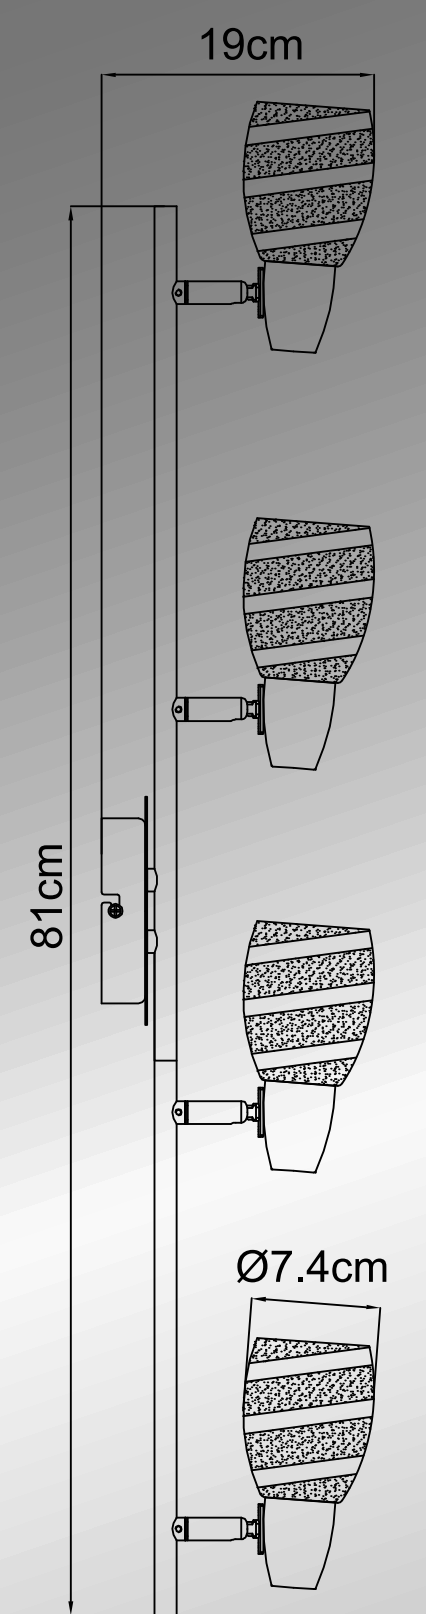

# 54985-4:13.5x9.5x82cm

**54985-4**  
IP20|4x MAX 40W E14 230V|excl. ⚡

Importer:  
GLOBO Handels GmbH  
Gewerbestrasse 3  
A-9184 Sankt Peter  
AUSTRIA  
www.globo-lighting.com  
office@globo-lighting.com