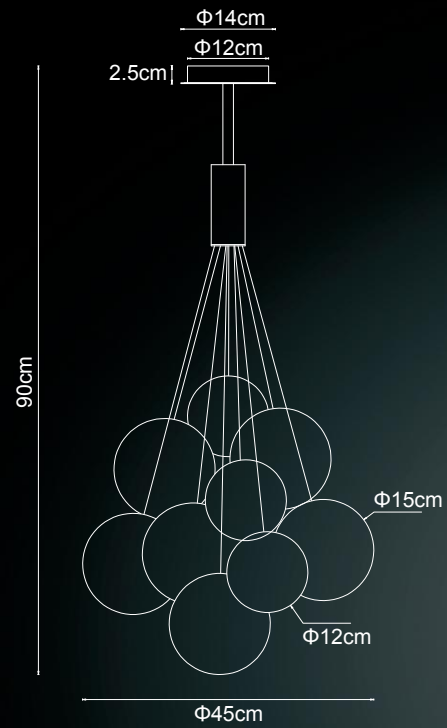

56144-9HN

28x18cm

GLOBO
LIGHTING

56144-9HN

IP20|9x MAX 10W G9 LED 230V|excl.

Importer:
GLOBO Handels GmbH
Gewerbestr. 3
A-9184 Sankt Peter
AUSTRIA
www.globo-lighting.com
office@globo-lighting.com
MADE IN P.R.C

87533

GLOBO
LIGHTING

56144-9HN