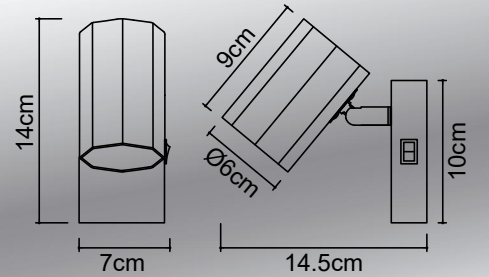

www.globo-lighting.com

57918-1彩盒: 140x70x130mm

57918-1

IP20|1x MAX 25W GU10 230V|excl.

Importer:

GLOBO Handels GmbH

Gewerbestr. 3

A-9184 Sankt Peter