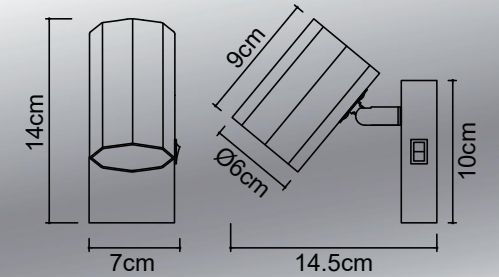

# 57918-1W彩盒: 140x70x130mm

## 57918-1W

IP20|1x MAX 25W GU10 230V|excl.

Importer:

GLOBO Handels GmbH  
Gewerbstrasse 3  
A-9184 Sankt Peter  
AUSTRIA

www.globo-lighting.com  
office@globo-lighting.com  
MADE IN P.R.C

- |                       |                            |                               |                                  |
|-----------------------|----------------------------|-------------------------------|----------------------------------|
| (DEU) Strahler        | (HRV) Reflektor            | (SVK) Bodové svietidlo - spot | (FIN) Kohdevalo                  |
| (GBR) Spot light      | (HUN) Spottámpa            | (SVN) Reflektor               | (FRA) Spot                       |
| (BGR) Cnor            | (ISL) Kastari              | (SWE) Strålkastare            | (RUS) Cnor                       |
| (CZE) Bodové svítidlo | (ITA) Faretto              | (TUR) Reflektör               | (SRB) Reflektor                  |
| (DNK) Spots           | (LTU) Kryptinis šviestuvus | (BIH) Reflektor               | (PL) Oświetlenie punktowe - spot |
| (ESP) Foco            | (LVA) Prožektors           | (NL) Spot lamp                | (RO) Spot                        |
| (EST) Kohtvalgusti    | (NOR) Spotlight            | (POR) Spot                    |                                  |