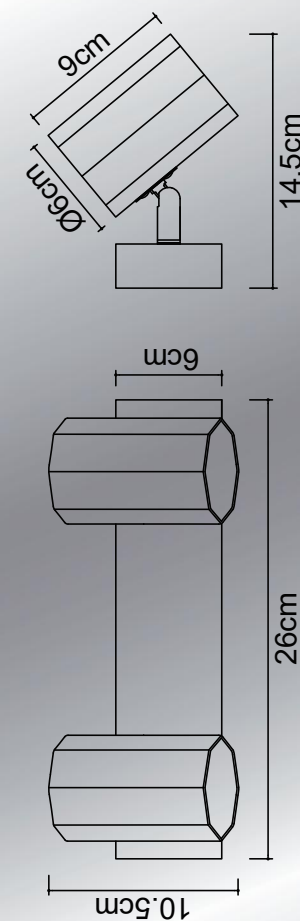

www.globo-lighting.com

57918-2B彩盒: 140x70x280mm

**57918-2B**

IP20|2x MAX 25W GU10 230V|excl.

Importer:  
GLOBO Handels GmbH  
Gewerbstrasse 3  
A-9184 Sankt Peter  
AUSTRIA

www.globo-lighting.com  
office@globo-lighting.com  
MADE IN P.R.C

- |                     |                           |                            |                                  |
|---------------------|---------------------------|----------------------------|----------------------------------|
| (DEU) Strahler      | (HRV) Reflektor           | (SVK) Bodové svetlo - spot | (FIN) Kohdevalo                  |
| (GBR) Spot light    | (HUN) Spottámpa           | (SVN) Reflektor            | (FRA) Spot                       |
| (BGD) Cnon          | (BEL) Kastari             | (SWE) Strålkastare         | (RUS) Cnon                       |
| (CZE) Bodové svídlo | (ITA) Faretto             | (TUR) Reflektor            | (SRB) Reflektor                  |
| (DNK) Spots         | (LTU) Krypinis šviestuvus | (BUL) Reflektor            | (PL) Oświetlenie punktowe - spot |
| (ESP) Foco          | (LVA) Prožektors          | (NL) Spot lamp             | (RO) Spot                        |
| (EST) Kohvalgustid  | (NOR) Spotlight           | (PDR) Spot                 |                                  |