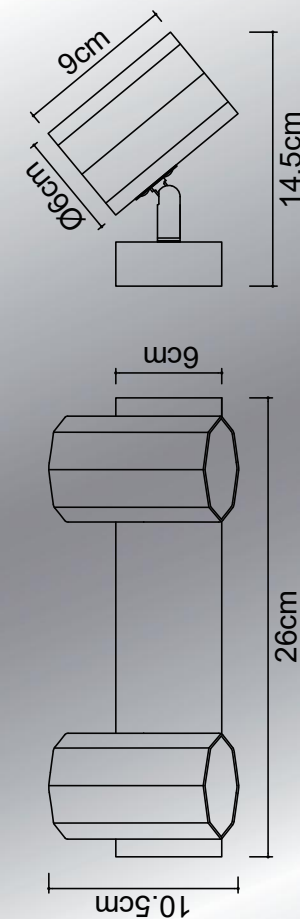

57918-2W

IP20|2x MAX 25W GU10 230V|excl.

Importer:
GLOBO Handels GmbH
Gewerbstrasse 3
A-9184 Sankt Peter
AUSTRIA

www.globo-lighting.com
office@globo-lighting.com
MADE IN P.R.C