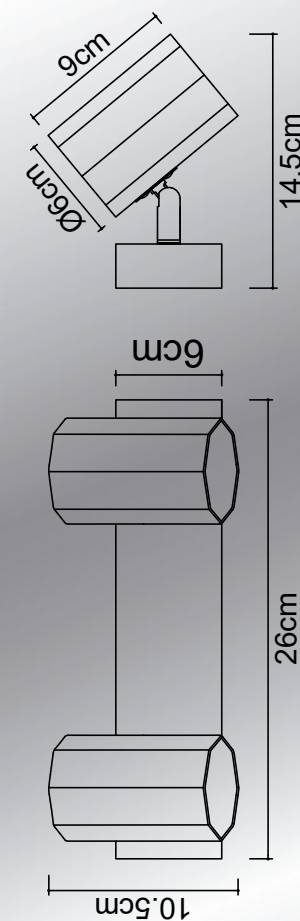

www.globo-lighting.com

57918-2彩盒: 140x70x280mm

57918-2

IP20|2x MAX 25W GU10 230V|excl.

Importer:
GLOBO Handels GmbH
Gewerbestrasse 3
A-9184 Sankt Peter
AUSTRIA

www.globo-lighting.com
office@globo-lighting.com
MADE IN P.R.C

- | | | | |
|---------------------|---------------------------|----------------------------|----------------------------------|
| (DEU) Strahler | (HRV) Reflektor | (SVK) Bodové svetlo - spot | (FIN) Kohdevalo |
| (GBR) Spot light | (HUN) Spottámpa | (SVN) Reflektor | (FRA) Spot |
| (BGD) Cnon | (BLR) Kastari | (SWE) Strålkastare | (RUS) Cnon |
| (CZE) Bodové svídlo | (ITA) Faretto | (TUR) Reflektor | (SRB) Reflektor |
| (DNK) Spots | (LTU) Krypinis šviestuvas | (BGR) Reflektor | (PL) Oświetlenie punktowe - spot |
| (ESP) Foco | (LVA) Prožektors | (NL) Spot lamp | (RO) Spot |
| (EST) Kohvalgusti | (NOR) Spotlight | (PDR) Spot | |