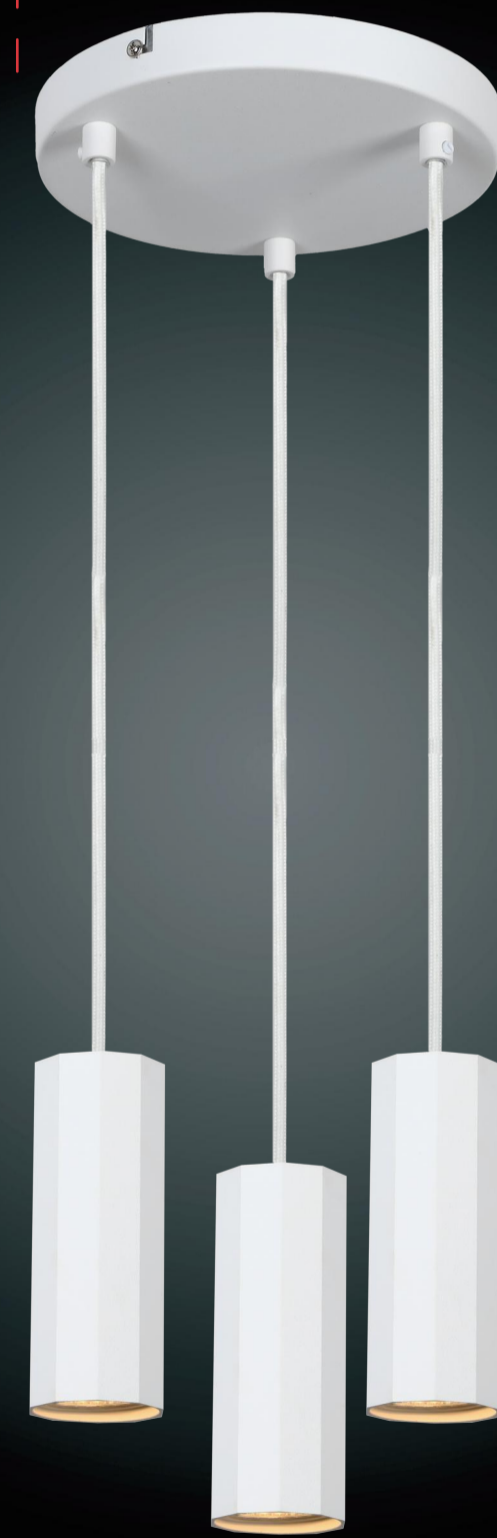

57918-3HW彩盒: 230x140x230mm

GLOBO LIGHTING

GLOBO LIGHTING

57918-3HW

IP20|3x MAX 25W GU10 230V|excl.

Importer:

GLOBO Handels GmbH

Gewerbestrasse 3

A-9184 Sankt Peter

AUSTRIA

www.globo-lighting.com

office@globo-lighting.com

MADE IN P.R.C

- | | | | |
|------------------------|------------------------------|-------------------------|----------------------|
| (DEU) Hängeleuchte | (HRV) Viseca lampa | (SVK) Závěsné svietidlo | (FIN) Riippuvälaisin |
| (GBR) Pendant lamp | (HUN) Függeszék | (SVN) viseče svetilo | (FRA) Suspension |
| (BGR) Пеленгел | (ISL) Hangandi ljós | (SWE) Hänglampa | (RUS) Подвес |
| (CZE) Závěsné svítidlo | (ITA) Sospensione | (TUR) Asma lampa | (SRB) Visilica |
| (DNK) Hængelampe | (LTU) Pakabinamas šviestuvos | (BIH) Viseca lampa | (PL) Lampa wisząca |
| (ESP) Lámpara de techo | (LVA) Griestu lampa | (NL) Hanglamp | (RO) Suspensie |
| (EST) Riipvalgusti | (NOR) Hengelampe | (POR) Suspensão | |