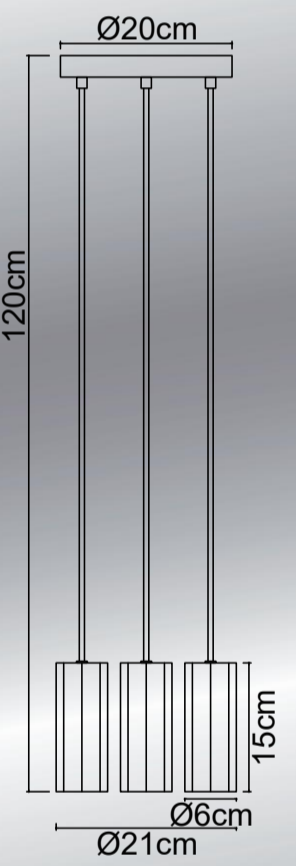

57918-3HW彩盒: 230x140x230mm

GLOBO LIGHTING

GLOBO LIGHTING

57918-3HW

IP20|3x MAX 25W GU10 230V|excl.

Importer:

GLOBO Handels GmbH

Gewerbestrasse 3

A-9184 Sankt Peter

AUSTRIA

www.globo-lighting.com

office@globo-lighting.com

MADE IN P.R.C

- | | | | |
|------------------------|------------------------------|-------------------------|----------------------|
| (DEU) Hängeleuchte | (HRV) Viseca lampa | (SVK) Závěsné svietidlo | (FIN) Riippuvälaisin |
| (GBR) Pendant lamp | (HUN) Függeszék | (SVN) viseče svetilo | (FRA) Suspension |
| (BGR) Пеленгел | (ISL) Hangandi ljós | (SWE) Hänglampa | (RUS) Подвес |
| (CZE) Závěsné svítidlo | (ITA) Sospensione | (TUR) Asma lampa | (SRB) Visilica |
| (DNK) Hængelampe | (LTU) Pakabinamas šviestuvos | (BIH) Viseca lampa | (PL) Lampa wisząca |
| (ESP) Lámpara de techo | (LVA) Griestu lampa | (NL) Hanglamp | (RO) Suspensie |
| (EST) Riipvalgusti | (NOR) Hengelampe | (POR) Suspensão | |