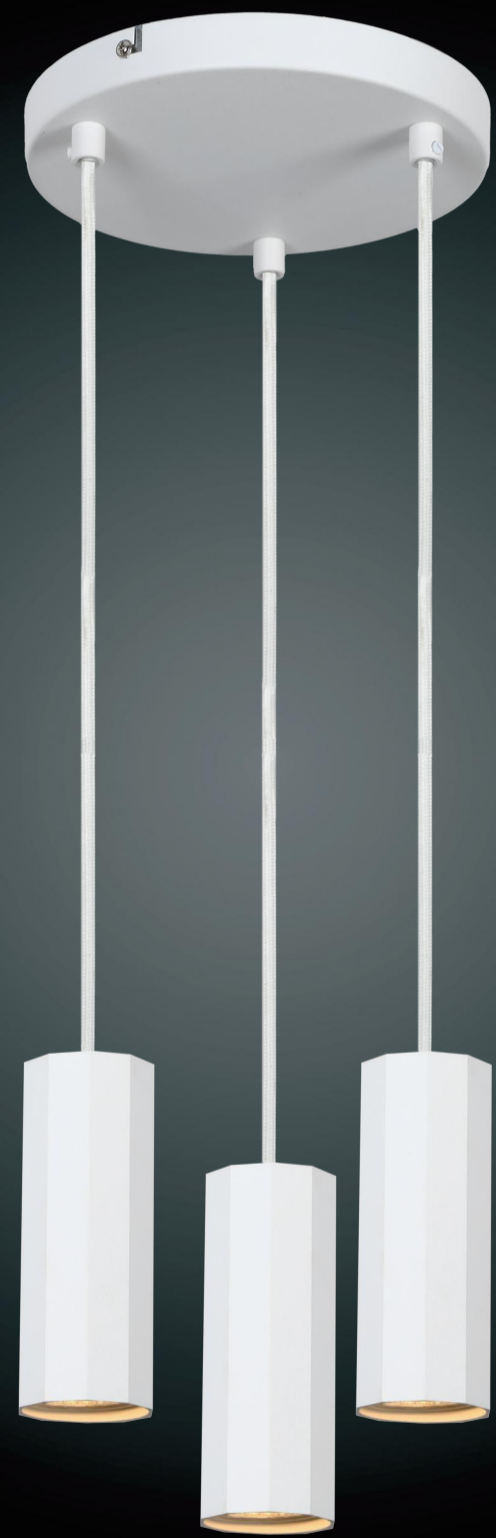

57918-3HW彩盒: 230x140x230mm

GLOBO LIGHTING

GLOBO LIGHTING

57918-3HW

IP20|3x MAX 25W GU10 230V|excl.

Importer:

GLOBO Handels GmbH

Gewerbestrasse 3

A-9184 Sankt Peter

AUSTRIA

www.globo-lighting.com

office@globo-lighting.com

MADE IN P.R.C

- | | | | |
|------------------------|------------------------------|-------------------------|----------------------|
| (DEU) Hängeleuchte | (HRV) Viseca lampa | (SVK) Závěsné svietidlo | (FIN) Riippuvälaisin |
| (GBR) Pendant lamp | (HUN) Függeszék | (SVN) viseče svetilo | (FRA) Suspension |
| (BGR) Пеленгел | (ISL) Hangandi ljós | (SWE) Hänglampa | (RUS) Подвес |
| (CZE) Závěsné svítidlo | (ITA) Sospensione | (TUR) Asma lampa | (SRB) Visilica |
| (DNK) Hængelampe | (LTU) Pakabinamas šviestuvos | (BIH) Viseca lampa | (PL) Lampa wisząca |
| (ESP) Lámpara de techo | (LVA) Griestu lampa | (NL) Hanglamp | (RO) Suspensie |
| (EST) Riipvalgusti | (NOR) Hengelampe | (POR) Suspensão | |