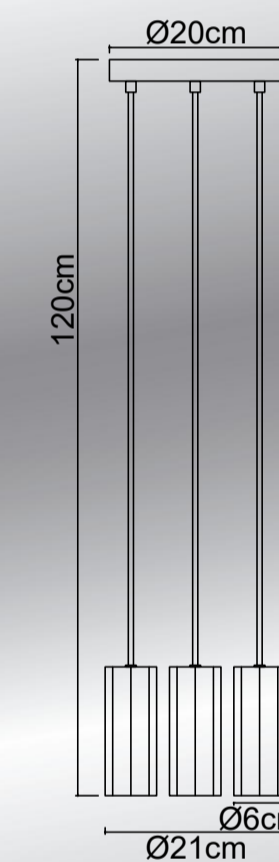

DEU Hängeleuchte
GBR Pendant lamp
BGR Пелен
CZE Závěsné svítidlo
DNK Hængelampe
ESP Lámpara de techo
EST Riipvalgusti

HRV Višeca lampa
HUN Függeszték
ISL Hangandi ljós
ITA Sospensione
LTU Pakabinamas šviestuvos
LVA Griestu lampa
NOR Hengelampe

SVK Závěsné svietidlo
SVN viseče svetilo
SWE Hänglampa
TUR Asma lampa
BIH Višeca lampa
NL Hanglamp
POR Suspensão

FIN Riippuvälaisin
FRA Suspension
RUS Подвес
SRB Visilica
PL Lampa wisząca
RO Suspensie