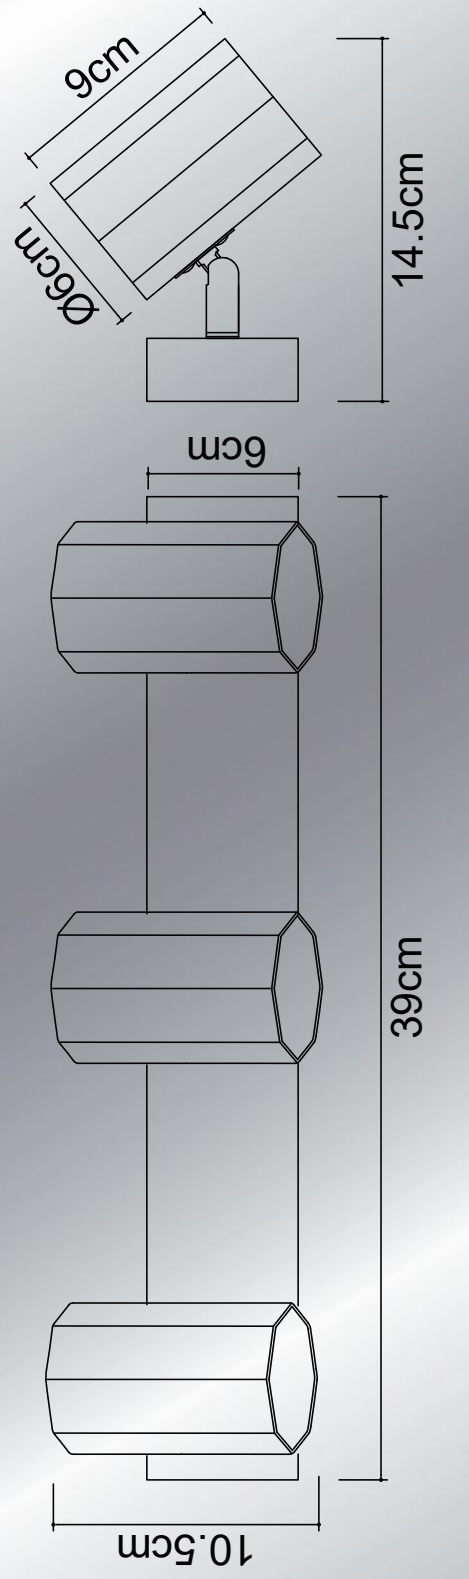

www.globo-lighting.com

57918-3W彩盒: 140x70x410mm

57918-3W

IP20|3x MAX 25W GU10 230V|excl.

Importer:
GLOBO Handels GmbH
Gewerbestrasse 3
A-9184 Sankt Peter
AUSTRIA

www.globo-lighting.com
office@globo-lighting.com
MADE IN P.R.C

- | | | | |
|------------------|----------------------|-------------------------|----------------------------|
| Strahler | Reflektor | Bodové svietidlo - spot | Kruhové |
| Spot light | Spotlamp | Reflektor | Spot |
| Cheri | Kastan | Strážkaspiano | Cheri |
| Bodové svietidlo | Faretto | Reflektor | Reflektor |
| Spots | Krytinná svietilnica | Reflektor | Osvetlenie punktové - spot |
| Pano | Projektor | Spot lamp | Spot |
| Kruhovéguati | Spotlight | Spot | |