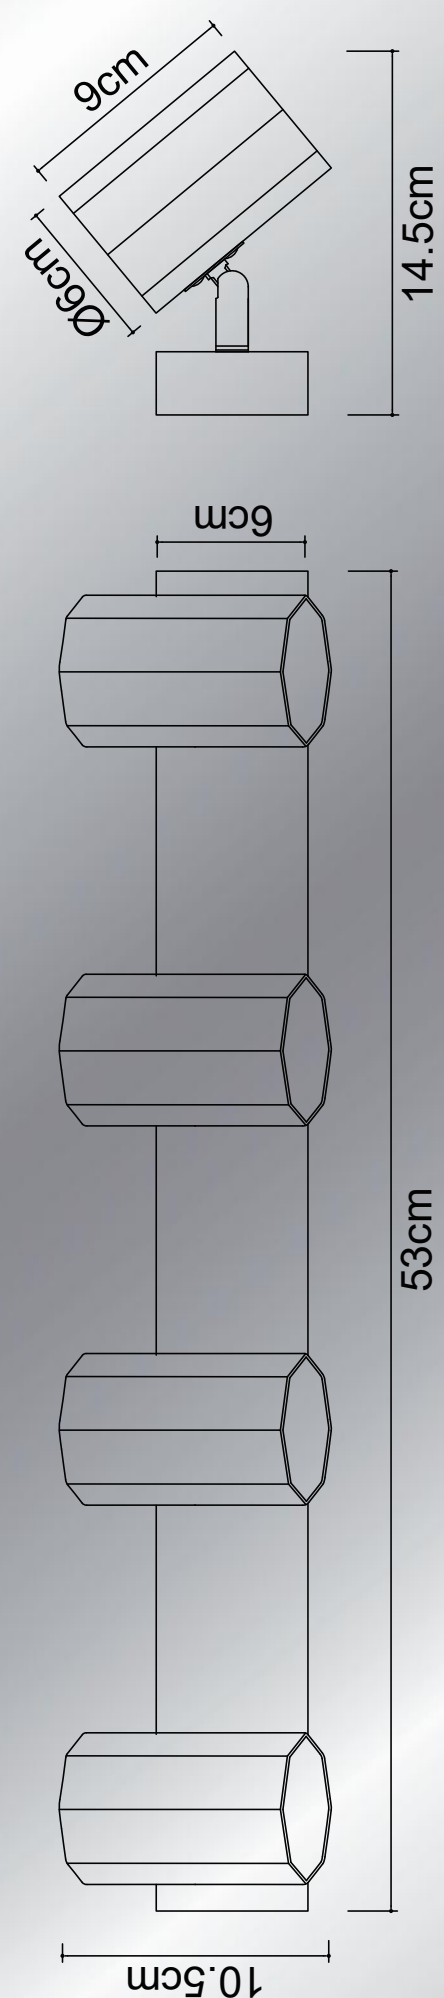

57918-4B彩盒: 140x70x550mm

**57918-4B**  
IP20|4x MAX 25W GU10 230V|excl.

Importer:  
GLOBO Handels GmbH  
Gewerbestrasse 3  
A-9184 Sankt Peter  
AUSTRIA  
www.globo-lighting.com  
office@globo-lighting.com  
MADE IN P.R.C

- Starter
- Spot light
- Cover
- Bodové svídlo
- Spot
- Fano
- Kohoutkový
- Reflektor
- Spotlampa
- Kasniek
- Faretto
- Krytáho svietidla
- Reflektor
- Reflektor
- Spot lamp
- Spot
- Bodové svídlo - spot
- Reflektor
- Spotlampa
- Spotlampa
- Spotlampa
- Reflektor
- Reflektor
- Spot lamp
- Spot
- Kohoutkový
- Spot