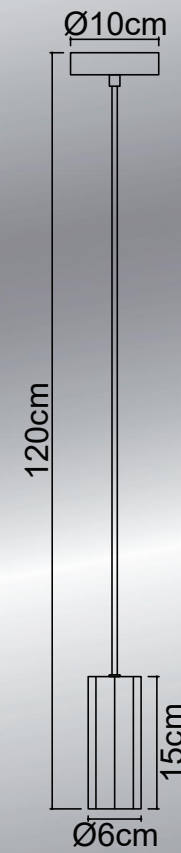

57918HB

IP20|1x MAX 25W GU10 230V|excl.

Importer:

GLOBO Handels GmbH

Gewerbestr. 3

A-9184 Sankt Peter

AUSTRIA

www.globo-lighting.com

office@globo-lighting.com

MADE IN P.R.C