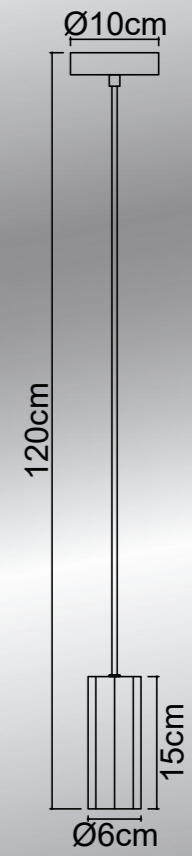

57918H

IP20|1x MAX 25W GU10 230V|excl.

Importer:

GLOBO Handels GmbH

Gewerbstrasse 3

A-9184 Sankt Peter

AUSTRIA

www.globo-lighting.com

office@globo-lighting.com

MADE IN P.R.C