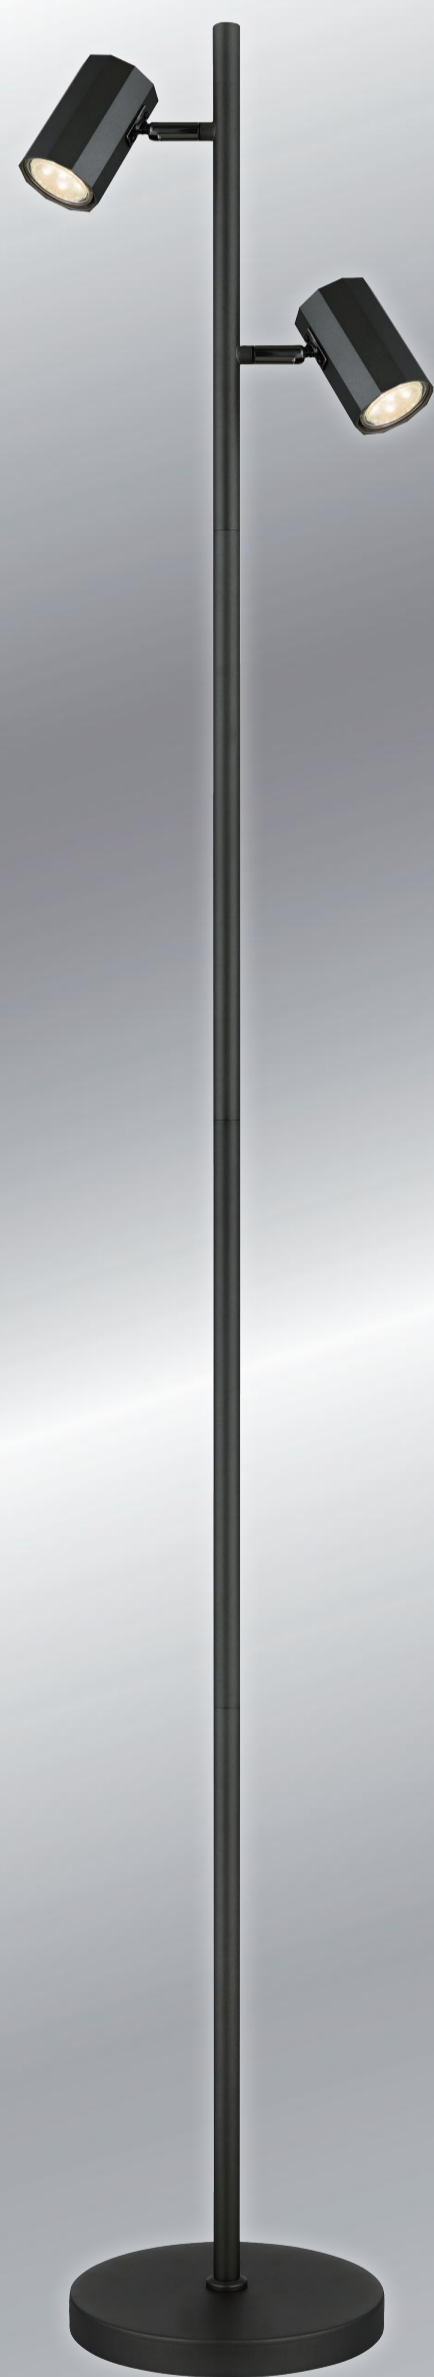

57918SB彩盒: 250x130x410mm

**57918SB**

IP20|2x LED MAX 5W GU10 230V|excl.

Importer:

GLOBO Handels GmbH

Gewerbestrasse 3

A-9184 Sankt Peter

AUSTRIA

www.globo-lighting.com

office@globo-lighting.com

MADE IN P.R.C

(DEU) Stehleuchte  
 (GBR) Floor lamp  
 (BGR) Памнион  
 (CZE) Stojanové svítidlo  
 (DNK) Gulvlampe  
 (ESP) Lámpara de pie  
 (EST) Põrandalamp  
 (FIN) Lattiavalaisin  
 (FRA) Lampadaire

(LVA) Stāvlampa  
 (NOR) Gulvlampe  
 (RUS) Topwep  
 (SRB) Podna lampa  
 (SVK) Stojanové svietidlo  
 (SVN) Stojče svetilo  
 (SWE) Golvlampa  
 (TUR) Ayaklı lamba  
 (BIH) Stajaca lampa

(HRV) Stajaca lampa  
 (HUN) Álló lámpa  
 (ISL) Gólfíampi  
 (ITA) Piantana  
 (LTU) Pastatomas šviestuvas  
 (NL) Vloerlamp  
 (POR) Candeeiro de pé  
 (PL) Lampa stojąca  
 (RO) Lampadar