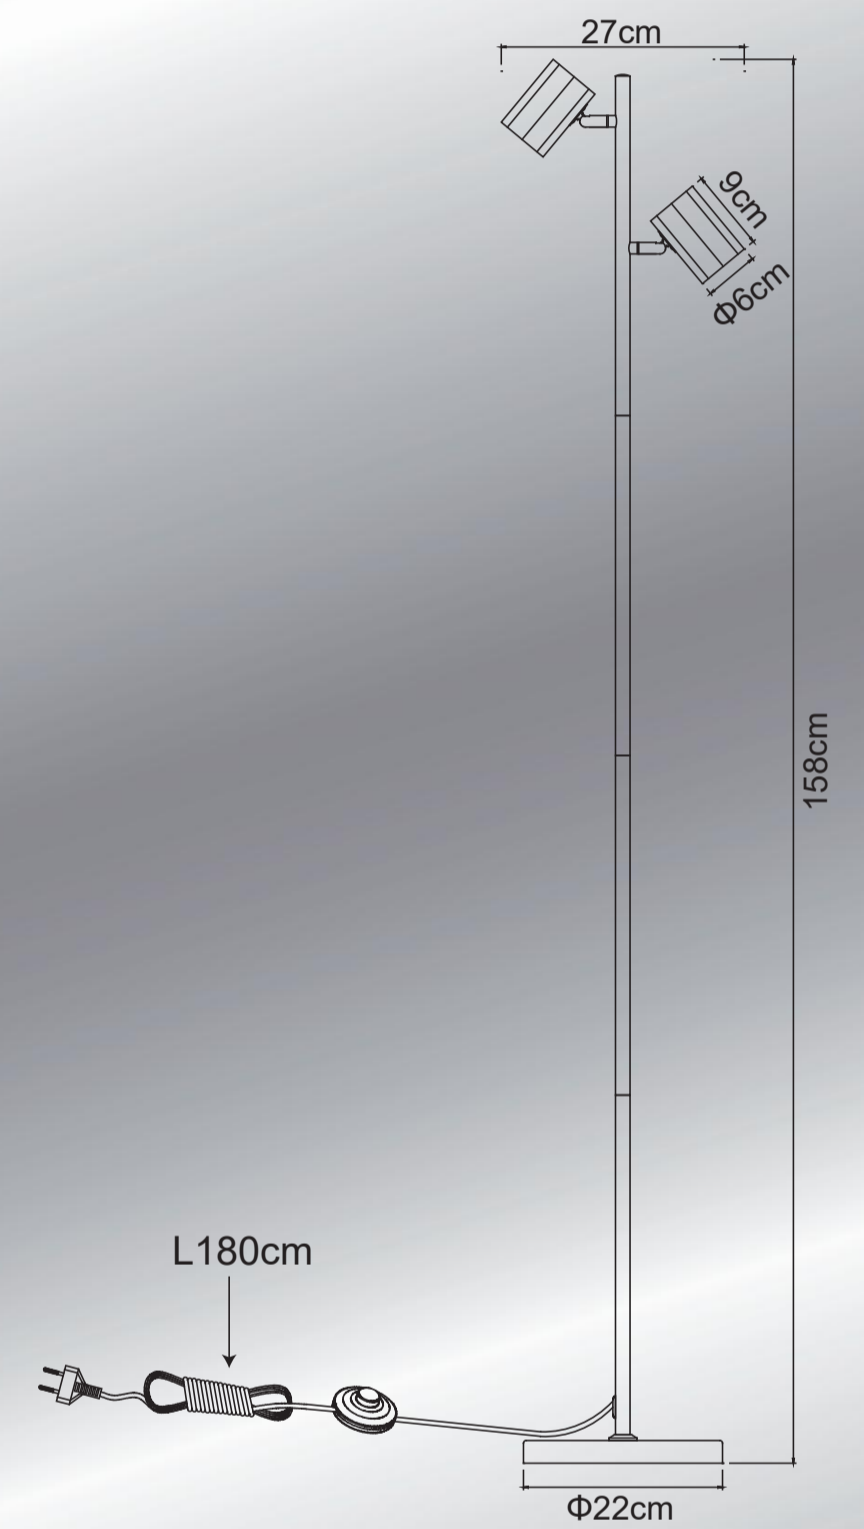

57918SW彩盒: 250x130x410mm

57918SW

IP20|2x LED MAX 5W GU10 230V|excl.

Importer:

GLOBO Handels GmbH

Gewerbestrasse 3

A-9184 Sankt Peter

AUSTRIA

www.globo-lighting.com

office@globo-lighting.com

MADE IN P.R.C

- | | | |
|--------------------------|---------------------------|-----------------------------|
| (DEU) Stehleuchte | (LVA) Stāvlampa | (HRV) Stajana lampa |
| (GBR) Floor lamp | (NOR) Gulvlampe | (HUN) Álló lámpa |
| (BGR) Пампнион | (RUS) Topwep | (ISL) Gólfíampi |
| (CZE) Stojanové svítidlo | (SRB) Podna lampa | (ITA) Piantana |
| (DNK) Gulvlampe | (SVK) Stojanové svietidlo | (LTU) Pastatomas šviestuvas |
| (ESP) Lámpara de pie | (SVN) Stojče svetilo | (NL) Vloerlamp |
| (EST) Põrandalamp | (SWE) Golvlampa | (POR) Candeeiro de pé |
| (FIN) Lattiavalaisin | (TUR) Ayaklı lampa | (PL) Lampa stojąca |
| (FRA) Lampadaire | (BIH) Stajana lampa | (RO) Lampadar |