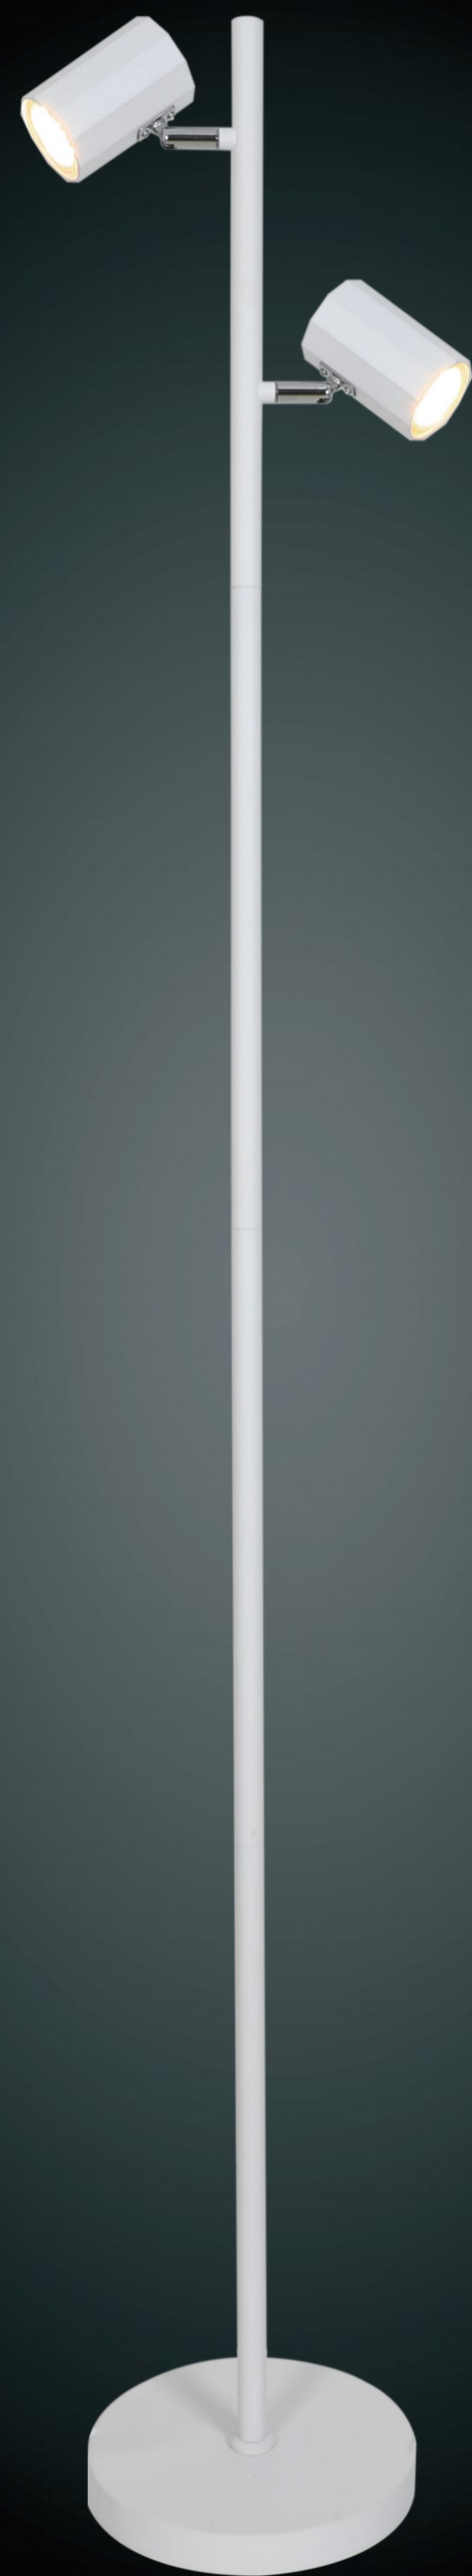

57918SW彩盒: 250x130x410mm

57918SW

IP20|2x LED MAX 5W GU10 230V|excl.

Importer:

GLOBO Handels GmbH

Gewerbestrasse 3

A-9184 Sankt Peter

AUSTRIA

www.globo-lighting.com

office@globo-lighting.com

MADE IN P.R.C

- | | | |
|--------------------------|---------------------------|-----------------------------|
| (DEU) Stehleuchte | (LVA) Stāvlampa | (HRV) Stajana lampa |
| (GBR) Floor lamp | (NOR) Gulvlampe | (HUN) Álló lámpa |
| (BGR) Пампнион | (RUS) Topwep | (ISL) Gólfíampi |
| (CZE) Stojanové svítidlo | (SRB) Podna lampa | (ITA) Piantana |
| (DNK) Gulvlampe | (SVK) Stojanové svietidlo | (LTU) Pastatomas šviestuvas |
| (ESP) Lámpara de pie | (SVN) Stojče svetilo | (NL) Vloerlamp |
| (EST) Põrandalamp | (SWE) Golvlampa | (POR) Candeeiro de pé |
| (FIN) Lattiavalaisin | (TUR) Ayaklı lampa | (PL) Lampa stojąca |
| (FRA) Lampadaire | (BIH) Stajana lampa | (RO) Lampadar |