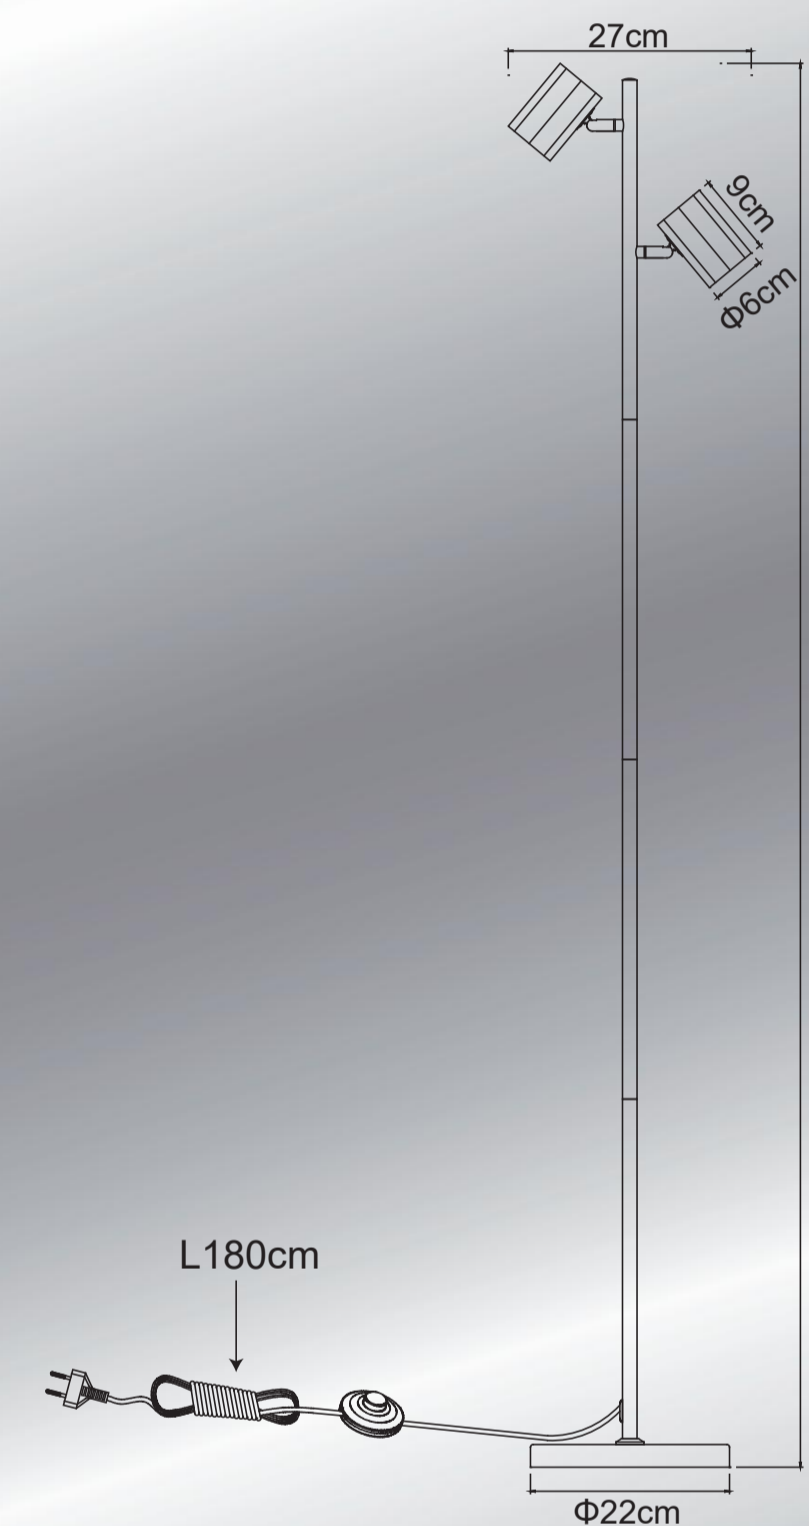

57918S彩盒: 250x130x410mm

57918S

IP20|2x LED MAX 5W GU10 230V|excl.

Importer:

GLOBO Handels GmbH

Gewerbestr. 3

A-9184 Sankt Peter

AUSTRIA