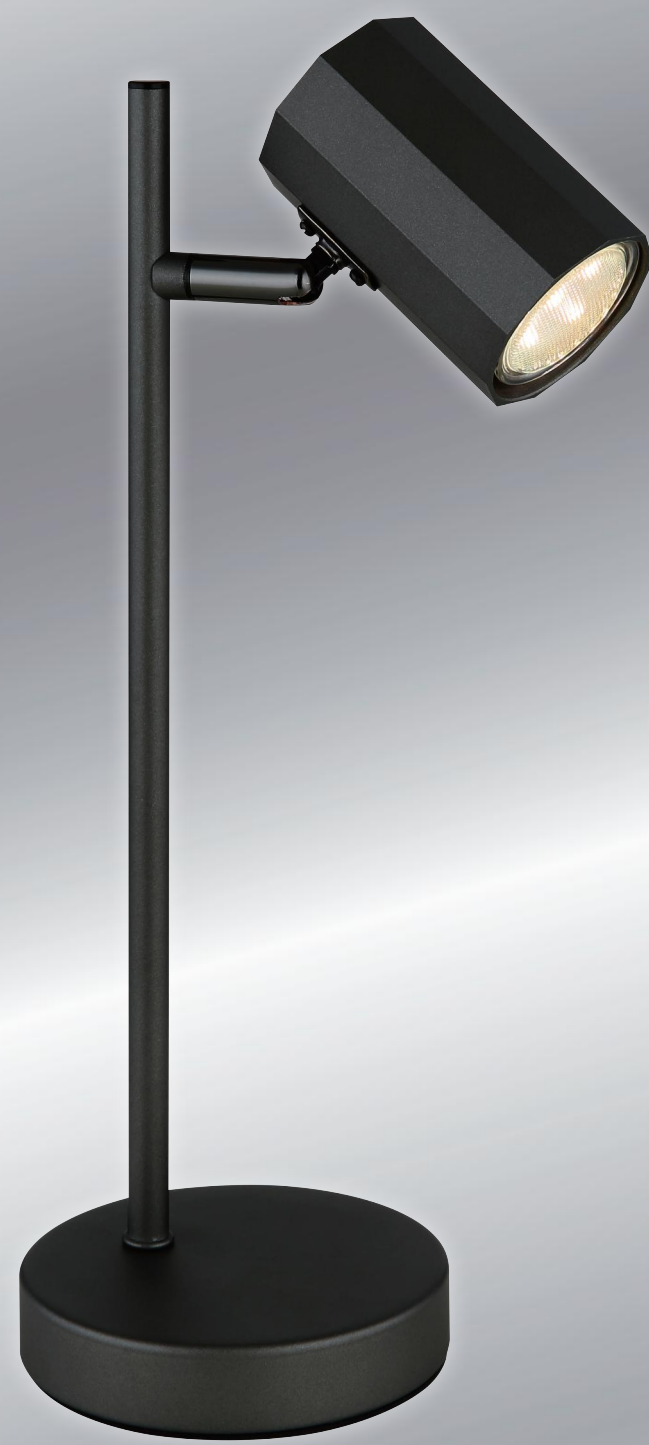

www.globo-lighting.com

57918TB彩盒: 130x130x370mm

57918TB

IP20|1x LED MAX 5W GU10 230V|excl.

Importer:

GLOBO Handels GmbH

Gewerbestr. 3

A-9184 Sankt Peter

AUSTRIA

www.globo-lighting.com

office@globo-lighting.com

MADE IN P.R.C

87619