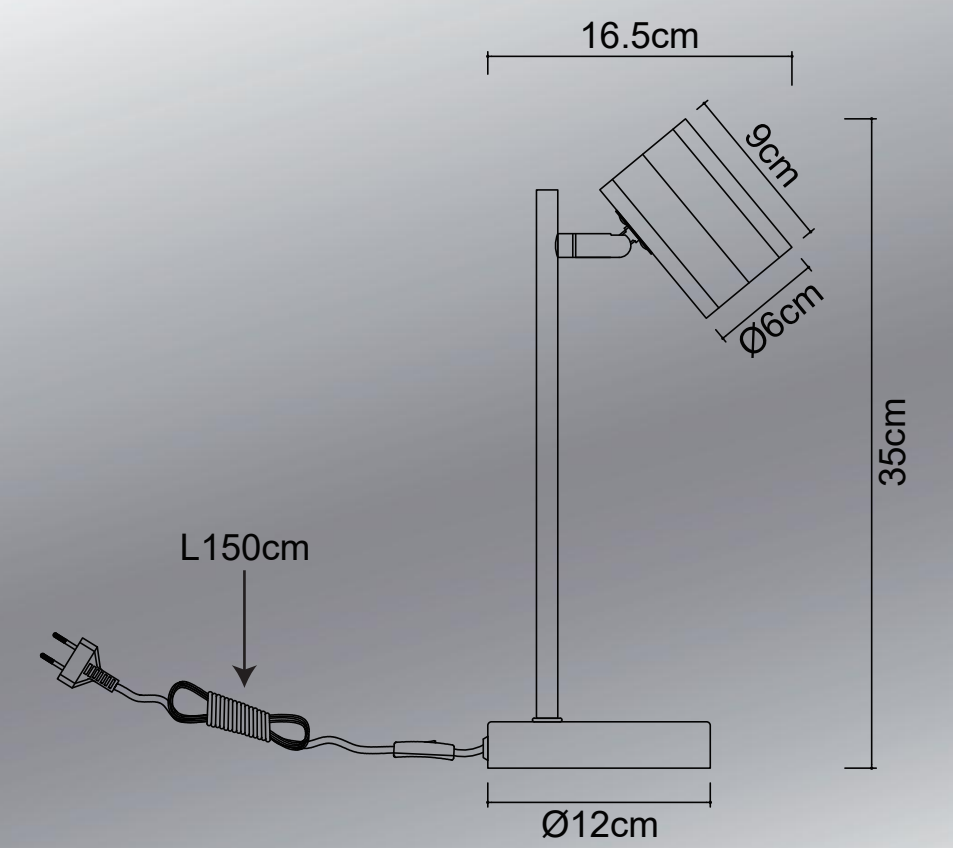

www.globo-lighting.com

57918TB彩盒: 130x130x370mm

57918TB

IP20|1x LED MAX 5W GU10 230V|excl.

Importer:

GLOBO Handels GmbH

Gewerbestr. 3

A-9184 Sankt Peter

AUSTRIA

www.globo-lighting.com

office@globo-lighting.com

MADE IN P.R.C

87619