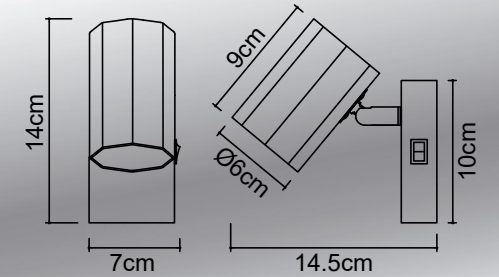

www.globo-lighting.com

57919-1彩盒: 140x70x130mm

57919-1

IP20|1x MAX 25W GU10 230V|excl.

Importer:

GLOBO Handels GmbH

Gewerbestr. 3

A-9184 Sankt Peter