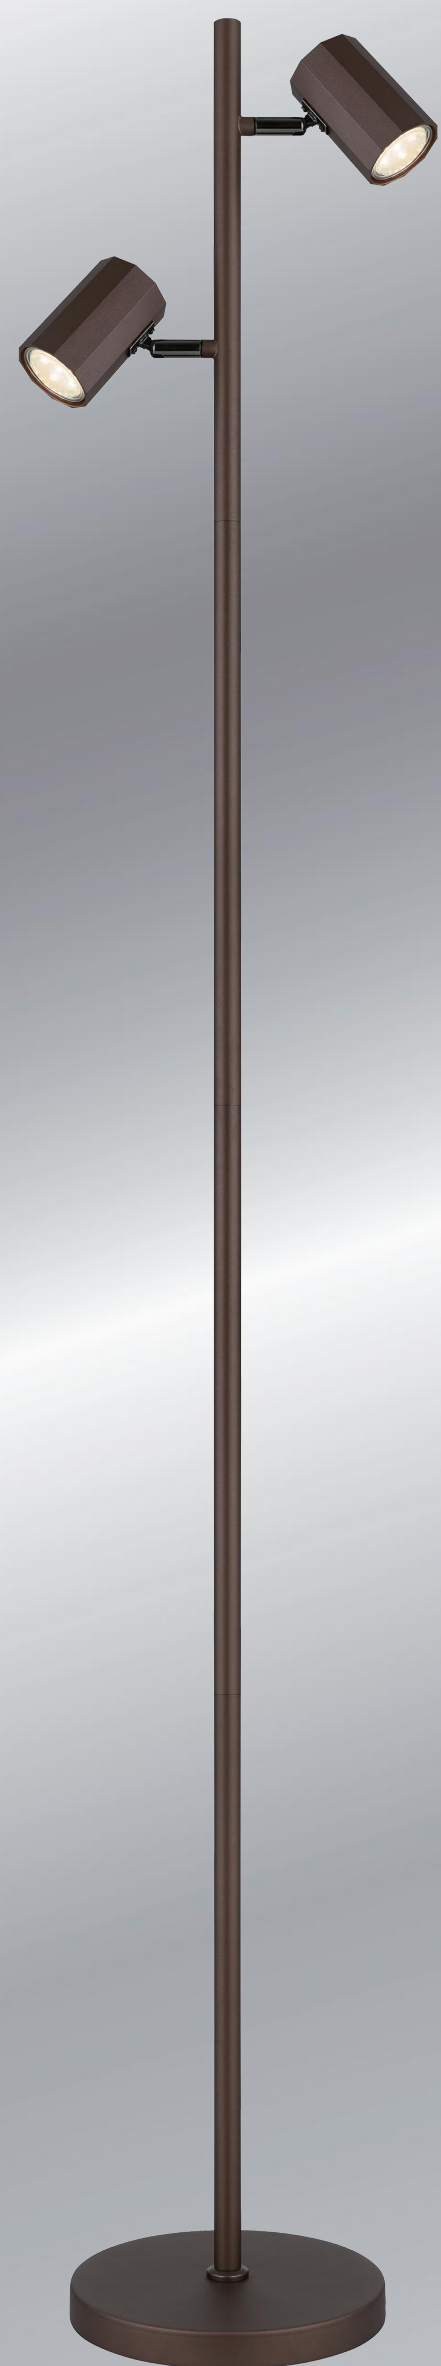

57919S彩盒: 250x130x410mm

57919S

IP20|2x LED MAX 5W GU10 230V|excl.

Importer:

GLOBO Handels GmbH

Gewerbestrasse 3

A-9184 Sankt Peter

AUSTRIA

www.globo-lighting.com

office@globo-lighting.com

MADE IN P.R.C

9 007371 450893

DEU Stehleuchte
GBR Floor lamp
BGR Памнион
CZE Stojanové svítidlo
DNK Gulvlampe
ESP Lámpara de pie
EST Põrandalamp
FIN Lattiavalaisin
FRA Lampadaire

LVA Stāvlampa
NOR Gulvlampe
RUS Topwep
SRB Podna lampa
SVK Stojanové svietidlo
SVN Stojče svetilo
SWE Golvampa
TUR Ayaklı lampa
BIH Stajaca lampa

HRV Stajaca lampa
HUN Álló lámpa
ISL Gólfampi
ITA Piantana
LTU Pastatomas šviestuvos
NL Vloerlamp
POR Candeeiro de pé
PL Lampa stojąca
RO Lampadar