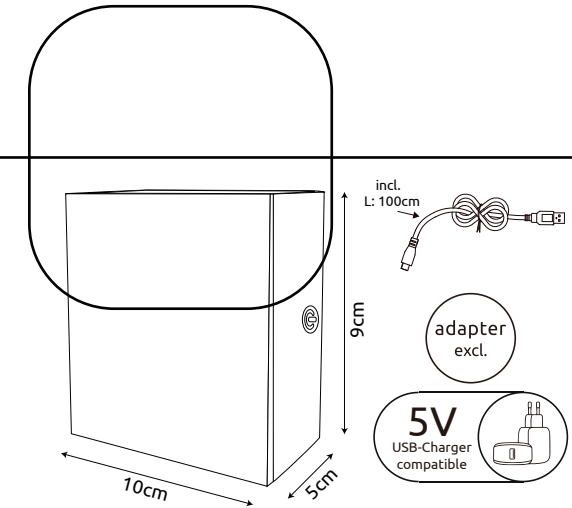

www.globo-lighting.com

SAMI

58012S-13x7x11.5cm

~5-6 hours

adapter excl.

30lm output

SAMI

SAMI

Output 3.7V

-20°C ~ +40°C

not dimmable

Hg < 0.0001mg

Beam angle 120°

CRi>70

- (D) LED Wandleuchte; (GB) LED wall lamp; (F) Applique LED; (I) Applique a LED;
- (E) Applique LED; (HR) LED zidna svjetiljka; (BIH) LED zidna svjetiljka; (SLO) LED Stenska svetilka; (SRB) LED zidna lamp; (FIN) LED-seinävalaisin;
- (DK) LED væglampe; (IS) LED veggljós; (P) Aplique de parede LED;
- (BG) LED аплик; (N) Vegg Lampe med LED; (LV) LED sienas lamp; (S) LED-väggampa;
- (CZ) LED nástěnné svítidlo; (RUS) Настенный светильник LED; (H) LED falikar;
- (LT) LED sieninis šviestuvas; (SK) LED nástěnné svietidlo;
- (NL) LED wandlamp; (TR) LED'li duvar aydinlatmasi; (BY) Декоративна лампа;
- (EST) LED seinavalgusti; (PL) LED Kinkiet; (RO) Aplica perete LED;
- (GR) Φωτιστικό τοίχου LED;