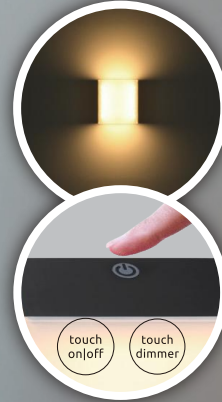

www.globo-lighting.com

SAMI

58012S-13x7x11.5cm

~5-6 hours

adapter excl.

30lm output

SAMI

SAMI

Output 3.7V

-20°C ~ +40°C

not dimmable

Hg < 0.0001mg

Beam angle 120°

CRi>70

- (D) LED Wandleuchte; (GB) LED wall lamp; (F) Applique LED; (I) Applique a LED;
- (E) Applique LED; (HR) LED zidna svjetiljka; (BIH) LED zidna svjetiljka; (SLO) LED Stenska svetilka; (SRB) LED zidna lamp; (FIN) LED-seinävalaisin;
- (DK) LED væglampe; (IS) LED veggljós; (P) Aplique de parede LED;
- (BG) LED аплик; (N) Vegg Lampe med LED; (LV) LED sienas lamp; (S) LED-väggampa;
- (CZ) LED nástěnné svítidlo; (RUS) Настенный светильник LED; (H) LED falikar;
- (LT) LED sieninis šviestuvas; (SK) LED nástěnné svietidlo;
- (NL) LED wandlamp; (TR) LED'li duvar aydinlatmasi; (BY) Декоративна лампа;
- (EST) LED seinavalgusti; (PL) LED Kinkiet; (RO) Aplica perete LED;
- (GR) Φωτιστικό τοίχου LED;