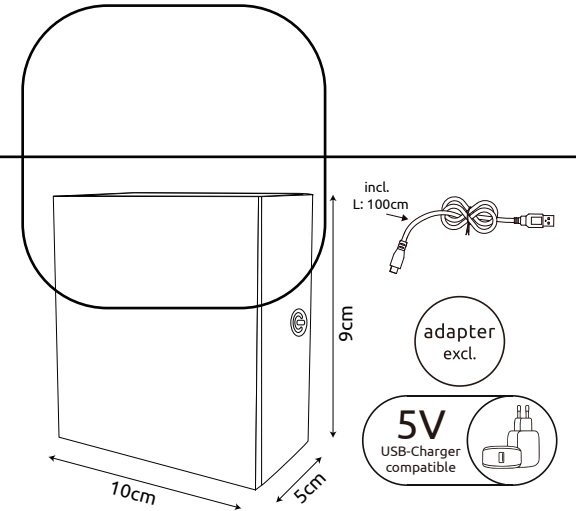

www.globo-lighting.com

SAMI

58012W-13x7x11.5cm

- AKKU incl.
- ~5-6 hours
- USB charger
- adapter excl.
- 30lm output

- 80 lm source
- 30 lm output
- 1W LED incl.
- 3000 Kelvin
- 20.000h Lifetime
- 10.000x ON/OFF
- Input 220-240V~ 50/60Hz
- Output 3.7V
- 20°C - +40°C
- not dimmable
- Hg < 0.0001mg
- Beam angle 120°
- CRi>=70
- 7cm x 2cm LED chip layout
- LED symbols

(D) LED Wandleuchte; (GB) LED wall lamp; (F) Applique LED; (I) Applique a LED; (E) Aplique LED; (HR) LED zidna svjetiljka; (BIH) LED zidna svjetiljka; (SLO) LED Stenska svetiljka; (SRB) LED zidna lamp; (FIN) LED-seinävalaisin; (DK) LED væglampe; (IS) LED veggljós; (P) Applique de parede LED; (BG) LED аплик; (N) Vegglampe med LED; (LV) LED sienas lamp; (S) LED-väggampa; (CZ) LED nástěnné svítilno; (RUS) Настенный светильник LED; (H) LED falikar; (LT) LED sieninis šviestuvas; (SK) LED nástěnné svietidlo; (NL) LED wandlamp; (TR) LED'li duvar aydınlatması; (BY) Декоративна лампа; (EST) LED seinavalgusti; (PL) LED Kinkiet; (RO) Aplica perete LED; (GR) Φωτιστικό τοίχου LED;