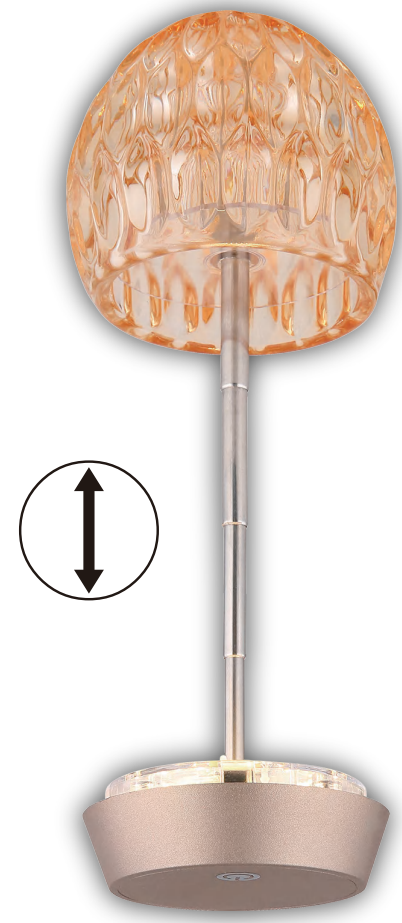

WANDA

58014CH-140x140x150mm